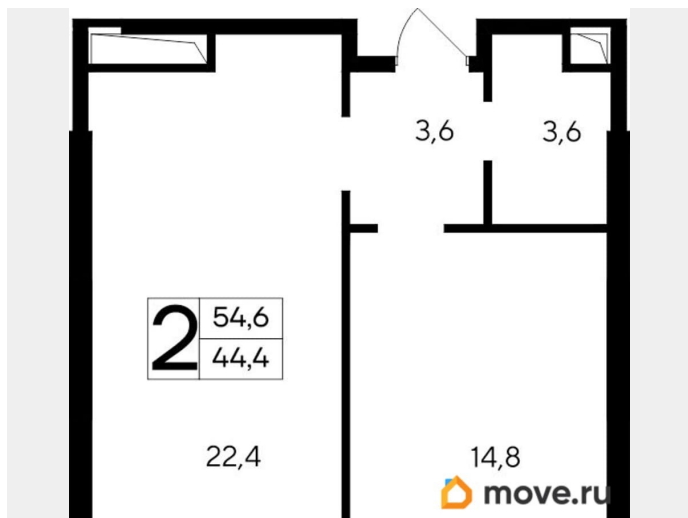

кв.м., на 7 этаже. Новый апарт-комплекс
«Ривьера Евпатория» от застройщика
«ИнтерСтрой» расположен по адресу:
Республика Крым, г. Евпатория, ул. Кирова,
35

Move.ru - вся недвижимость России