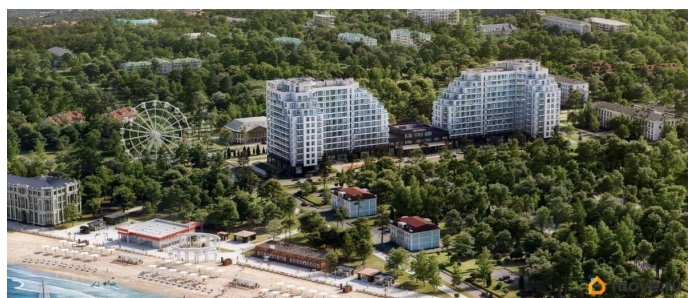

кв.м., на 7 этаже. Новый апарт-комплекс
«Ривьера Евпатория» от застройщика
«ИнтерСтрой» расположен по адресу:
Республика Крым, г. Евпатория, ул. Кирова,
35

Move.ru - вся недвижимость России