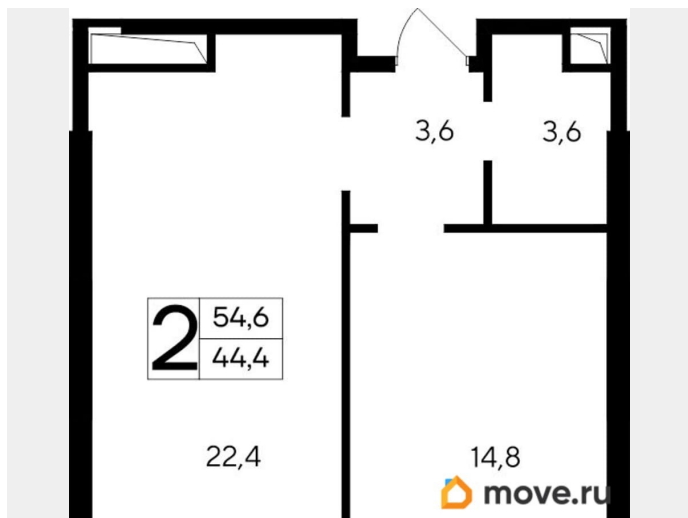

кв.м., на 10 этаже. Новый апарт-комплекс
«Ривьера Евпатория» от застройщика
«ИнтерСтрой» расположен по адресу:
Республика Крым, г. Евпатория, ул. Кирова,
35