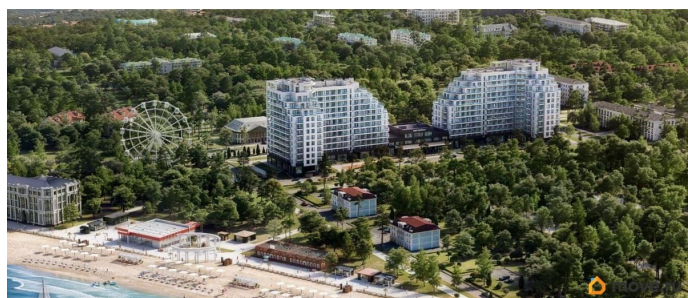

## Описание

Продаются 2-комнатные апартаменты в строящемся доме (Дом 35 (Этап 1)), срок сдачи: IV-кв. 2028, общей площадью 54.6

<https://krim.move.ru/objects/9286795889>

**ИнтерСтрой, ИнтерСтрой**

**79012465659**

для заметок

кв.м., на 10 этаже. Новый апарт-комплекс  
«Ривьера Евпатория» от застройщика  
«ИнтерСтрой» расположен по адресу:  
Республика Крым, г. Евпатория, ул. Кирова,  
35

Move.ru - вся недвижимость России