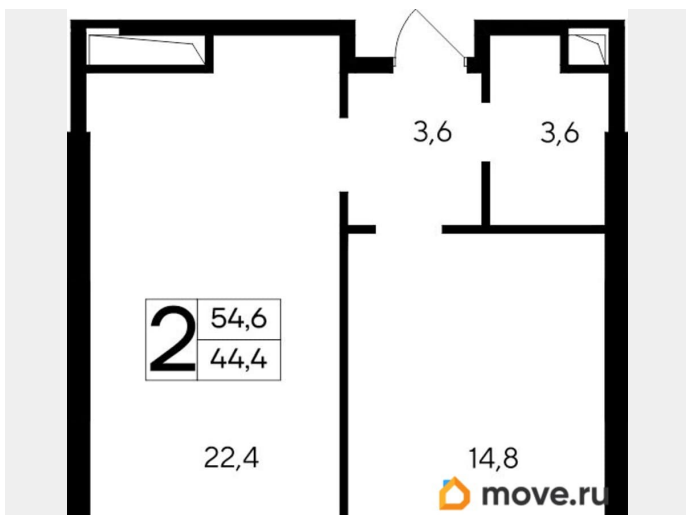

кв.м., на 8 этаже. Новый апарт-комплекс
«Ривьера Евпатория» от застройщика
«ИнтерСтрой» расположен по адресу:
Республика Крым, г. Евпатория, ул. Кирова,
35