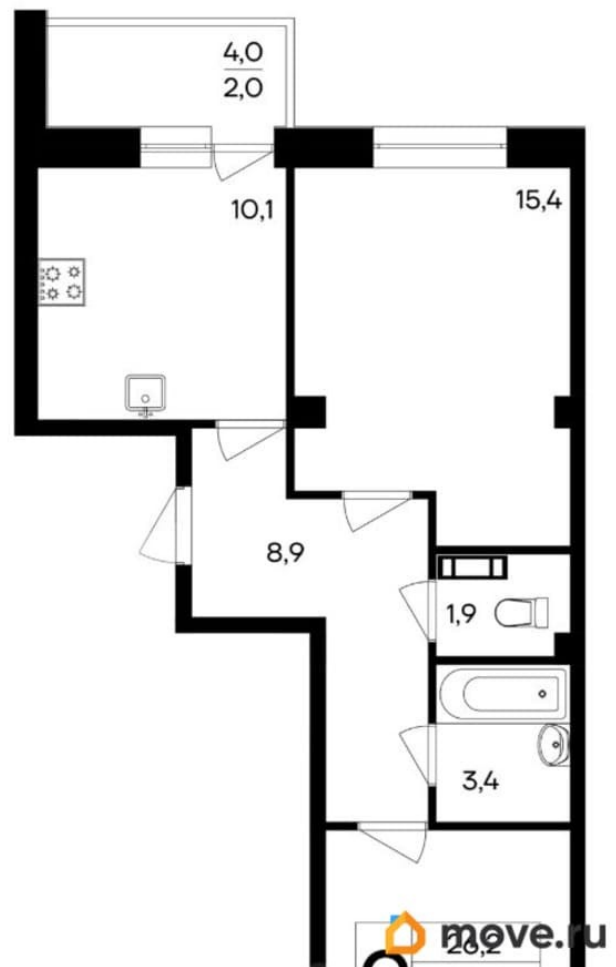

🕒 Создано: 12.04.2026 в 05:59

🔄 Обновлено: 12.04.2026 в 05:00

ИнтерСтрой, ИнтерСтрой

79014947549

**Крым, Симферополь, улица 51-й Армии,
уч126**

10 191 500 ₺

Крым, Симферополь, улица 51-й Армии, уч126

для заметок

Квартира

Количество комнат

2

Высота потолков

2.72 м

Общая площадь

54.5 м²

Этаж

7/9

Детали объекта

Тип сделки

Продам

Раздел

[Квартиры](#)

Квартира в новостройке

да

Год сдачи

4 квартал 2027 г.

лифт

Описание

Продаётся 2-комнатная квартира в строящемся доме (Дом 124 (2 этап)), срок