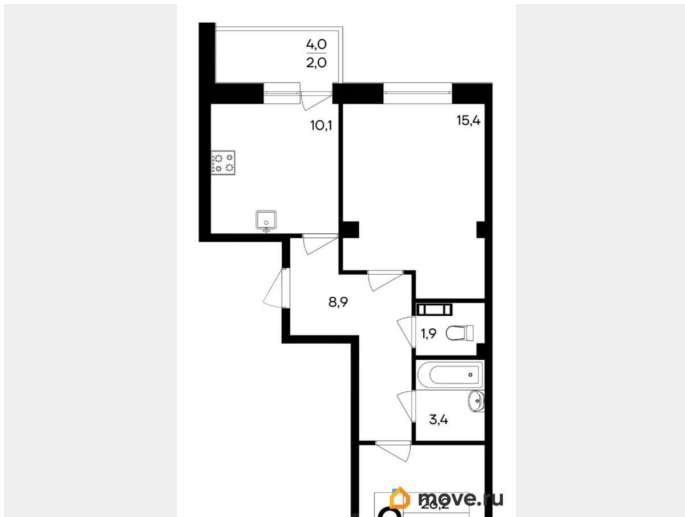

неповторимой крымской экологией и городским комфортом.