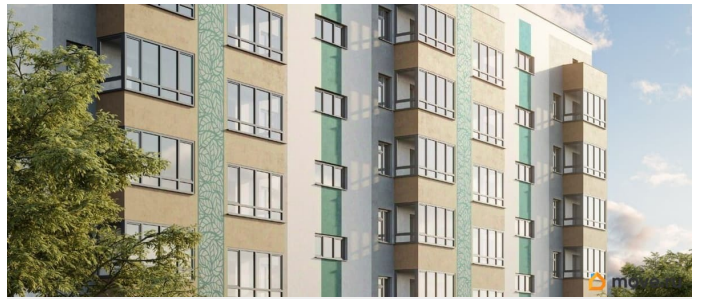

неповторимой крымской экологией и городским комфортом.