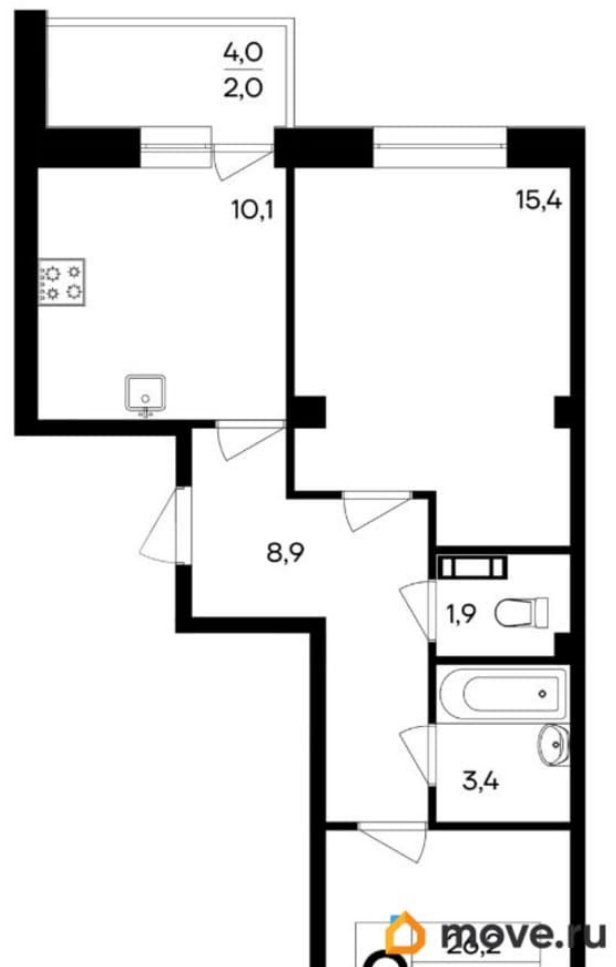

🕒 Создано: 27.03.2026 в 17:53

🔄 Обновлено: 08.04.2026 в 16:05

**Крым, Симферополь, улица 51-й Армии,
уч126**

10 191 500 ₺

Крым, Симферополь, улица 51-й Армии, уч126

для заметок

Квартира

Количество комнат

2

Высота потолков

2.72 м

Общая площадь

54.5 м²

Этаж

8/9

Детали объекта

Тип сделки

Продам

Раздел

[Квартиры](#)

Квартира в новостройке

да

Год сдачи

4 квартал 2027 г.

лифт

Описание

Продаётся 2-комнатная квартира в строящемся доме (Дом 124 (2 этап)), срок