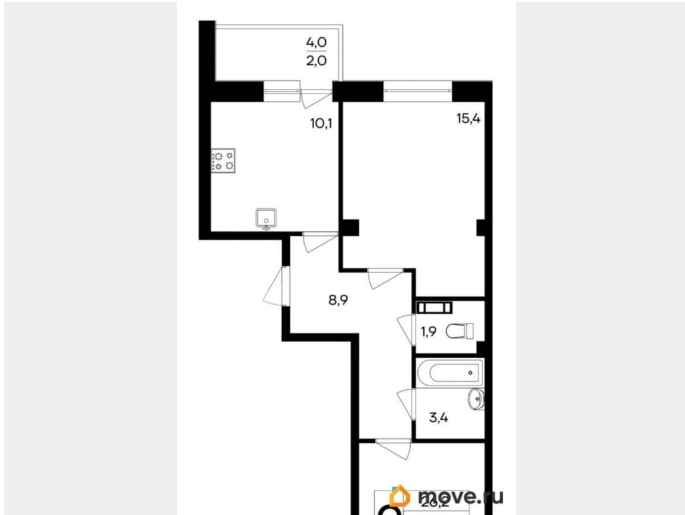

неповторимой крымской экологией и городским комфортом.