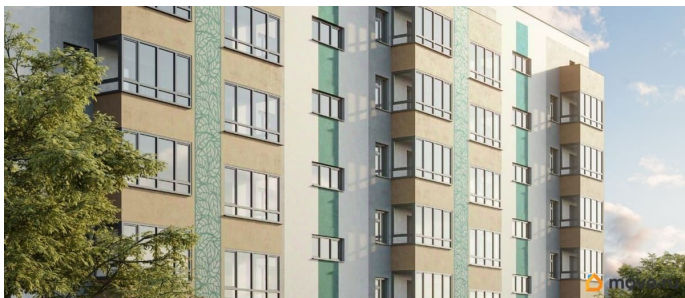

неповторимой крымской экологией и городским комфортом.