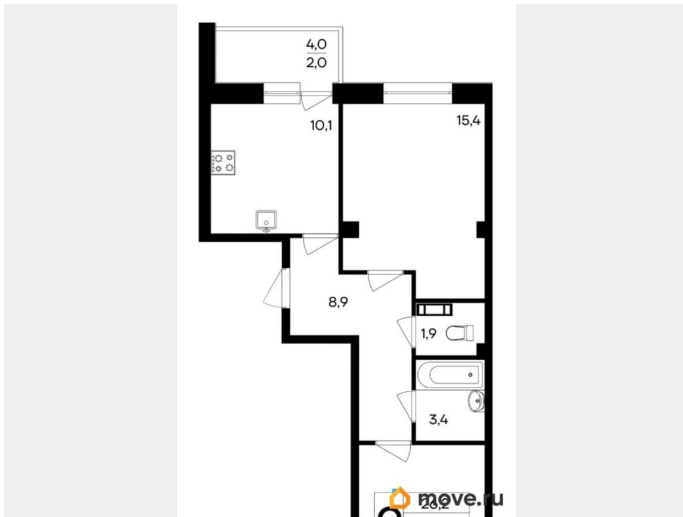

неповторимой крымской экологией и городским комфортом.