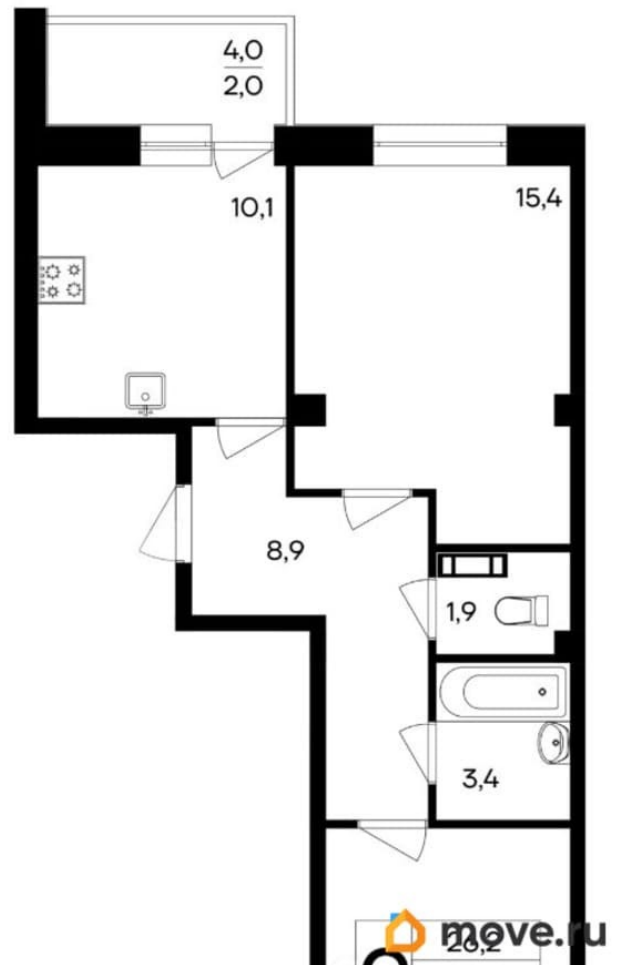

🕒 Создано: 08.04.2026 в 01:20

🔄 Обновлено: 08.04.2026 в 00:54

**Крым, Симферополь, улица 51-й Армии,
уч126**

10 191 500 ₺

Крым, Симферополь, улица 51-й Армии, уч126

для заметок

Квартира

Количество комнат

2

Высота потолков

2.72 м

Общая площадь

54.5 м²

Этаж

7/9

Детали объекта

Тип сделки

Продам

Раздел

[Квартиры](#)

Квартира в новостройке

да

Год сдачи

4 квартал 2027 г.

лифт

Описание

Продаётся 2-комнатная квартира в строящемся доме (Дом 124 (2 этап)), срок