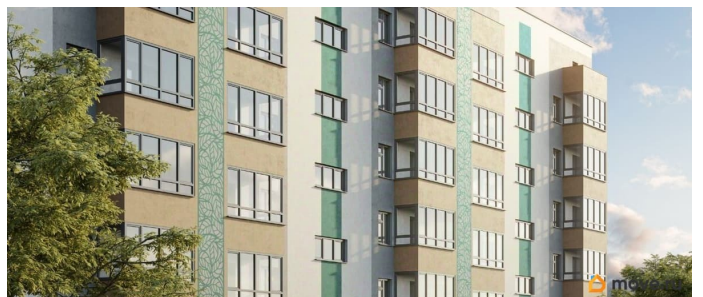

неповторимой крымской экологией и городским комфортом.