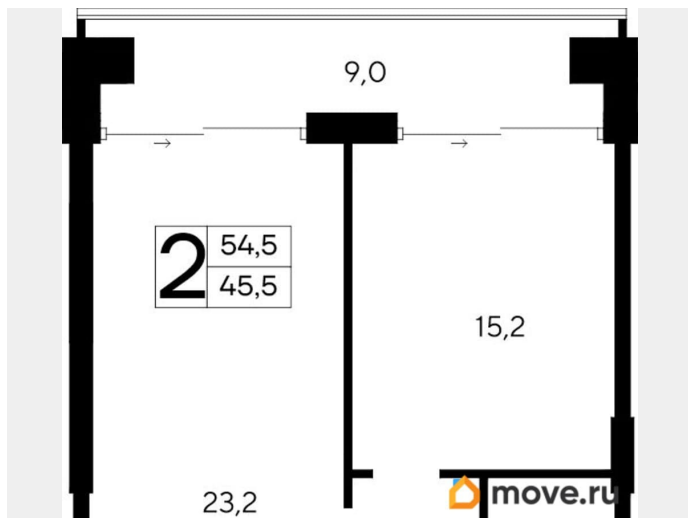

кв.м., на 7 этаже. Новый апарт-комплекс
«Ривьера Евпатория» от застройщика
«ИнтерСтрой» расположен по адресу:
Республика Крым, г. Евпатория, ул. Кирова,
35

Move.ru - вся недвижимость России