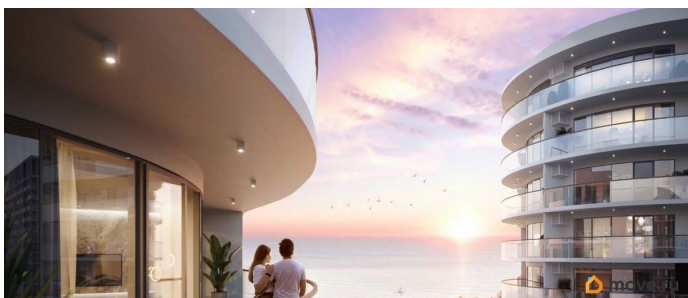

Рассрочка от 20%. Помощь в одобрении ипотеки. Для расчета условий Ваших платежей обратитесь, пожалуйста, в отдел продаж.