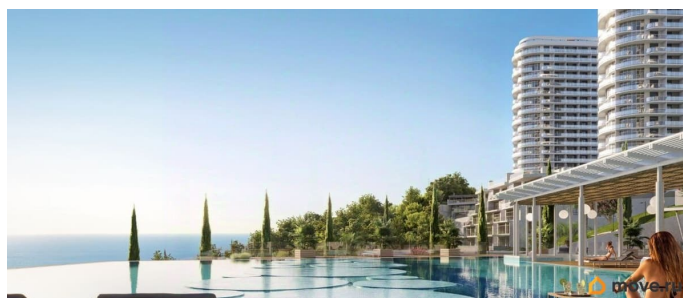

Рассрочка от 20%. Помощь в одобрении ипотеки. Для расчета условий Ваших платежей обратитесь, пожалуйста, в отдел продаж.