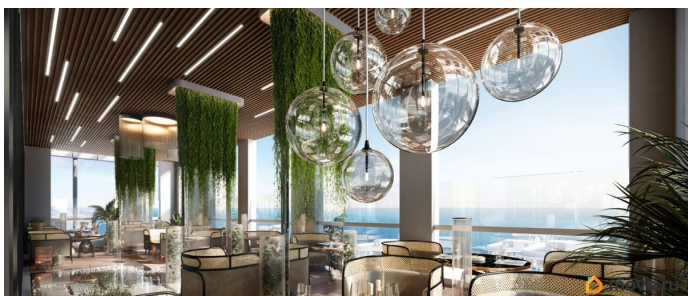

Рассрочка от 20%. Помощь в одобрении ипотеки. Для расчета условий Ваших платежей обратитесь, пожалуйста, в отдел продаж.