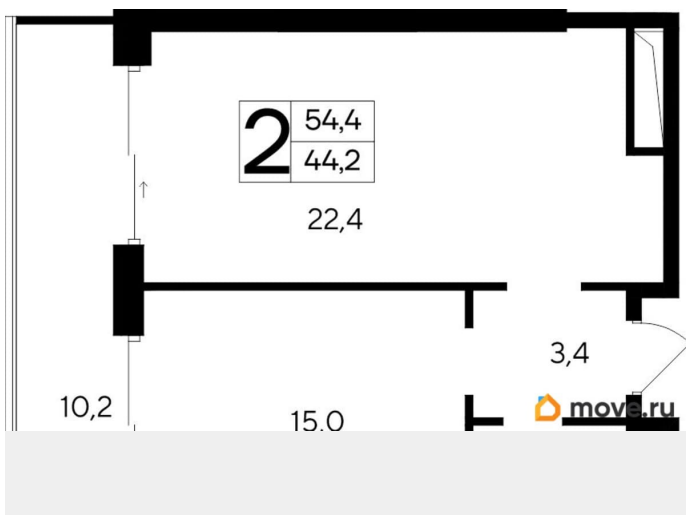

кв.м., на 8 этаже. Новый апарт-комплекс
«Ривьера Евпатория» от застройщика
«ИнтерСтрой» расположен по адресу:
Республика Крым, г. Евпатория, ул. Кирова,
35