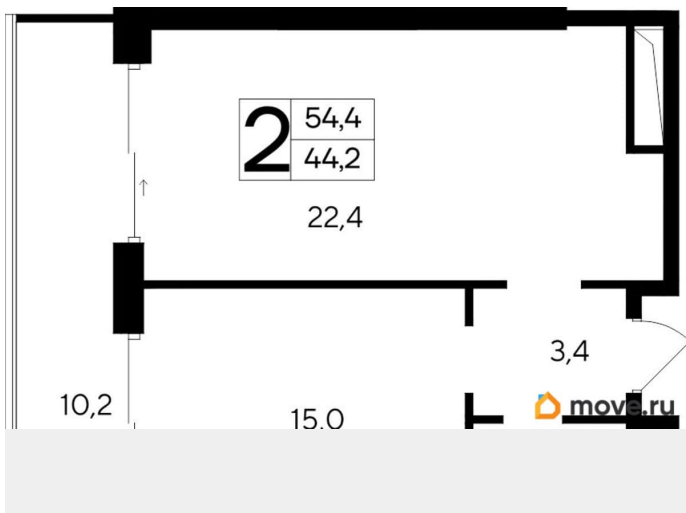

54.4 м²

Этаж

11/12

Детали объекта

Тип сделки

Продам

Раздел

[Квартиры](#)

Продаются 2-комнатные апартаменты в строящемся доме (Дом 35 (Этап 1)), срок сдачи: IV-кв. 2028, общей площадью 54.4

кв.м., на 11 этаже. Новый апарт-комплекс
«Ривьера Евпатория» от застройщика
«ИнтерСтрой» расположен по адресу:
Республика Крым, г. Евпатория, ул. Кирова,
35