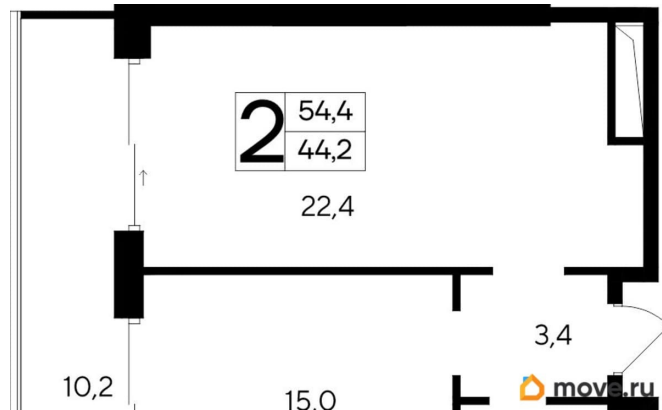

Общая площадь

54.4 м²

Этаж

10/12

Детали объекта

Тип сделки

Продам

Раздел

Описание

Продаются 2-комнатные апартаменты в строящемся доме (Дом 35 (Этап 1)), срок сдачи: IV-кв. 2028, общей площадью 54.4

<https://krim.move.ru/objects/9286795937>

ИнтерСтрой, ИнтерСтрой

79012465659

для заметок