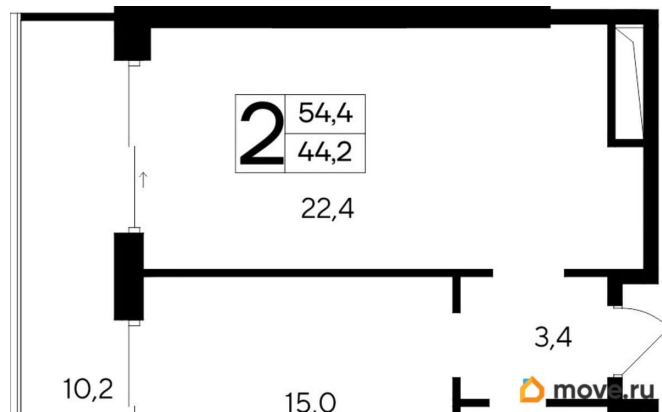

Общая площадь

54.4 м²

Этаж

10/12

Детали объекта

Тип сделки

Продам

Раздел

Описание

Продаются 2-комнатные апартаменты в строящемся доме (Дом 35 (Этап 1)), срок сдачи: IV-кв. 2028, общей площадью 54.4

<https://krim.move.ru/objects/9286795937>

ИнтерСтрой, ИнтерСтрой

79012465659

для заметок