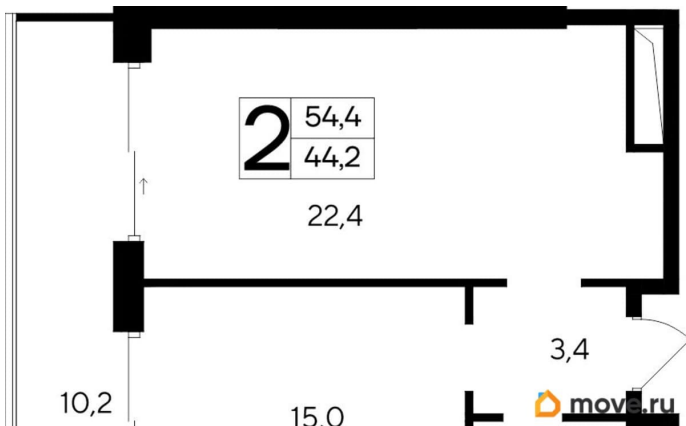

кв.м., на 10 этаже. Новый апарт-комплекс
«Ривьера Евпатория» от застройщика
«ИнтерСтрой» расположен по адресу:
Республика Крым, г. Евпатория, ул. Кирова,
35