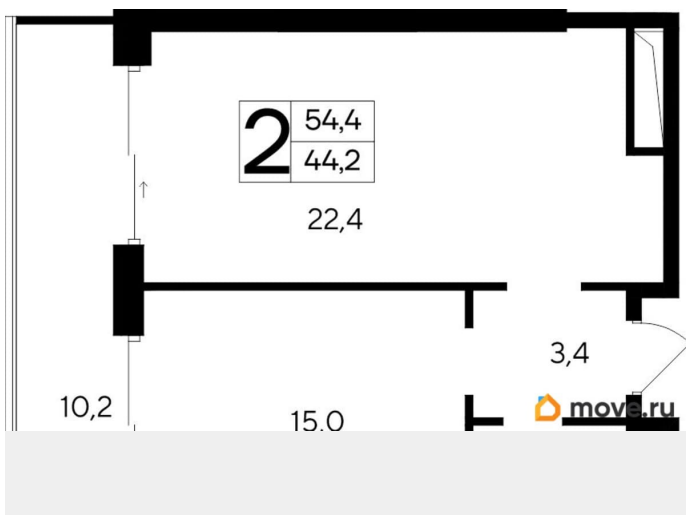

кв.м., на 9 этаже. Новый апарт-комплекс
«Ривьера Евпатория» от застройщика
«ИнтерСтрой» расположен по адресу:
Республика Крым, г. Евпатория, ул. Кирова,
35