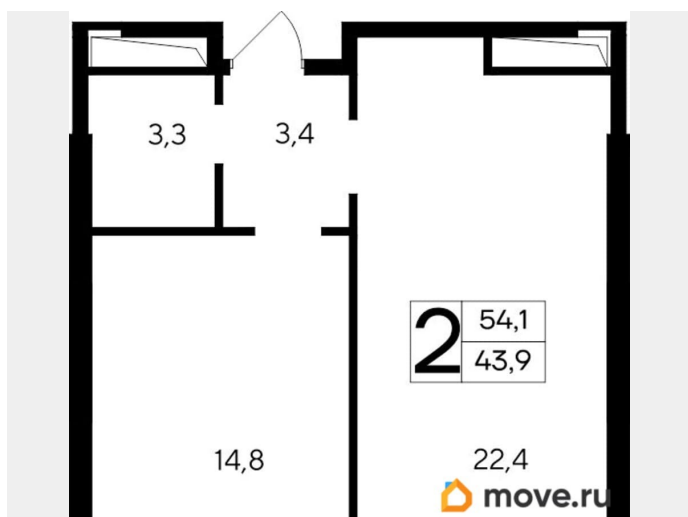

кв.м., на 6 этаже. Новый апарт-комплекс
«Ривьера Евпатория» от застройщика
«ИнтерСтрой» расположен по адресу:
Республика Крым, г. Евпатория, ул. Кирова,
35