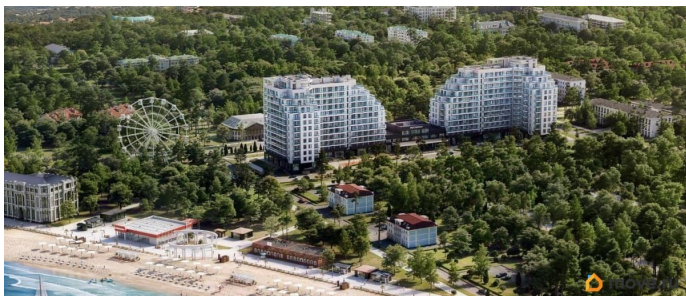

Описание

Продаются 2-комнатные апартаменты в строящемся доме (Дом 35 (Этап 1)), срок сдачи: IV-кв. 2028, общей площадью 54.1

<https://krim.move.ru/objects/9286795139>

ИнтерСтрой, ИнтерСтрой

79012465659

для заметок

кв.м., на 6 этаже. Новый апарт-комплекс
«Ривьера Евпатория» от застройщика
«ИнтерСтрой» расположен по адресу:
Республика Крым, г. Евпатория, ул. Кирова,
35

Move.ru - вся недвижимость России