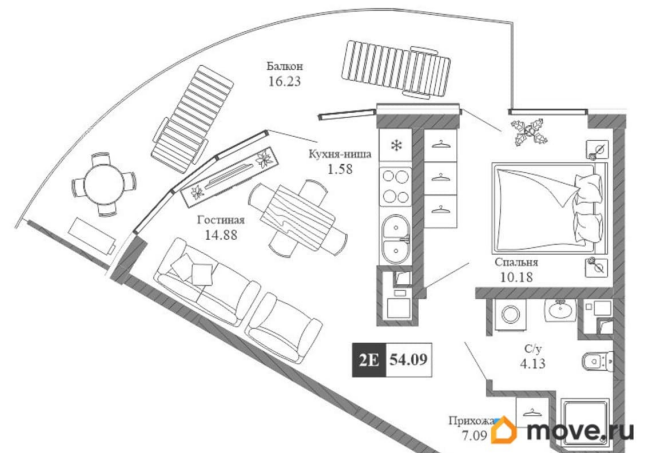

🕒 Создано: 09.04.2026 в 16:37

Обновлено: 09.04.2026 в 15:35

Интеллект, Интеллект

79230577615

24 271 129 ₺

Квартира

Количество комнат

2

Высота потолков

2.85 м

Жилая площадь

25.1 м²

Площадь кухни

5 м²

Общая площадь

54.09 м²

Этаж

18/20

Детали объекта

Тип сделки

Продам

Раздел

[Квартиры](#)

Тип санузла

совмещенный

Вид из окна

на улицу

Квартира в новостройке

да

Год сдачи

для заметок