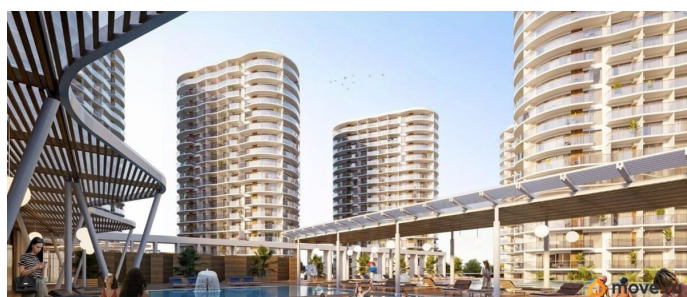

Рассрочка от 20%. Помощь в одобрении ипотеки. Для расчета условий Ваших платежей обратитесь, пожалуйста, в отдел продаж.