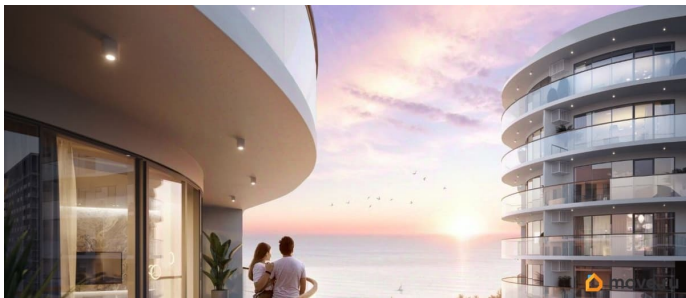

Move.ru - вся недвижимость России