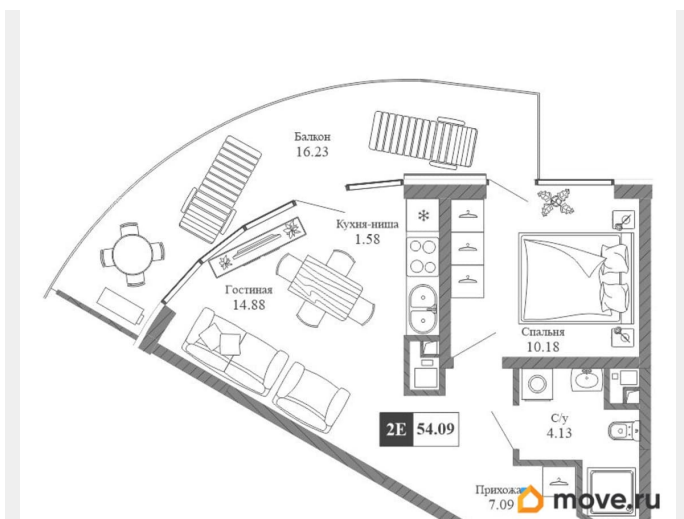

Рассрочка от 20%. Помощь в одобрении ипотеки. Для расчета условий Ваших платежей обратитесь, пожалуйста, в отдел продаж.