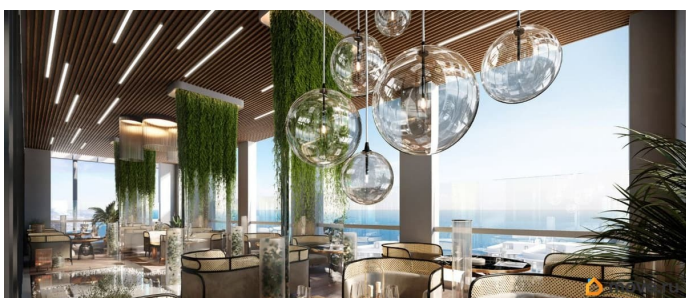

Рассрочка от 20%. Помощь в одобрении ипотеки. Для расчета условий Ваших платежей обратитесь, пожалуйста, в отдел продаж.