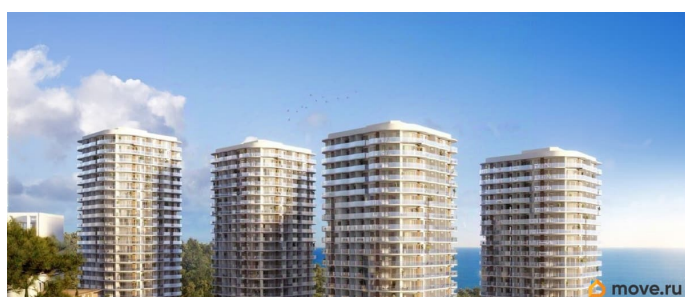

Рассрочка от 20%. Помощь в одобрении ипотеки. Для расчета условий Ваших платежей обратитесь, пожалуйста, в отдел продаж.