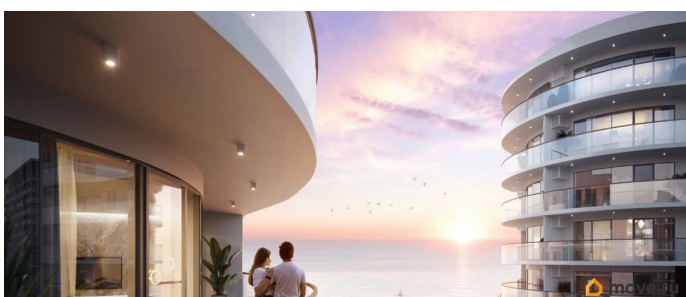

Рассрочка от 20%. Помощь в одобрении ипотеки. Для расчета условий Ваших платежей обратитесь, пожалуйста, в отдел продаж.