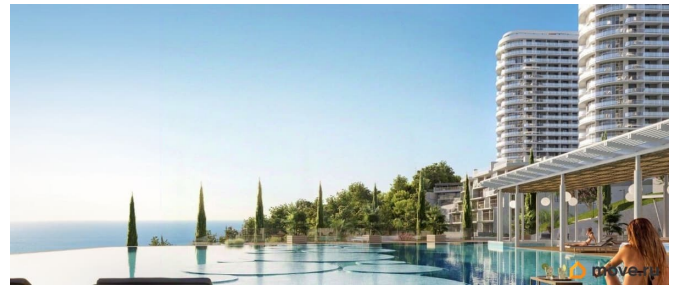

🕒 Создано: 23.03.2026 в 17:33

Обновлено: 01.04.2026 в 12:48

Интеллект, Интеллект

79230577615

21 987 157 ₺

для заметок

Квартира

Количество комнат

2

Высота потолков

3.15 м

Площадь кухни

5 м²

Общая площадь

53.9 м²

Этаж

18/20

Детали объекта

Тип сделки

Продам

Раздел

[Квартиры](#)

Тип санузла

совмещенный

Вид из окна

на улицу

Квартира в новостройке

да

Год сдачи

4 квартал 2026 г.

Покупка в ипотеку