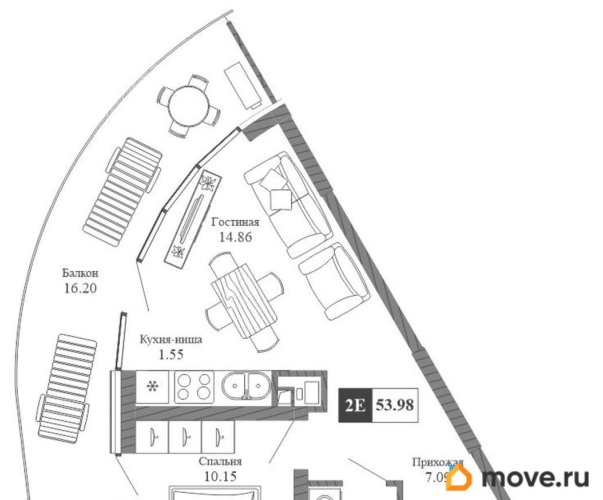

🕒 Создано: 23.03.2026 в 17:22

🔄 Обновлено: 01.04.2026 в 11:35

Интеллект, Интеллект

79230577615

23 898 457 ₺

Квартира

Количество комнат

2

Высота потолков

2.85 м

Площадь кухни

5 м²

Общая площадь

53.98 м²

Этаж

14/20

Детали объекта

Тип сделки

Продам

Раздел

[Квартиры](#)

Тип санузла

совмещенный

Вид из окна

во двор

Квартира в новостройке

да

Год сдачи

4 квартал 2025 г.

Покупка в ипотеку

для заметок