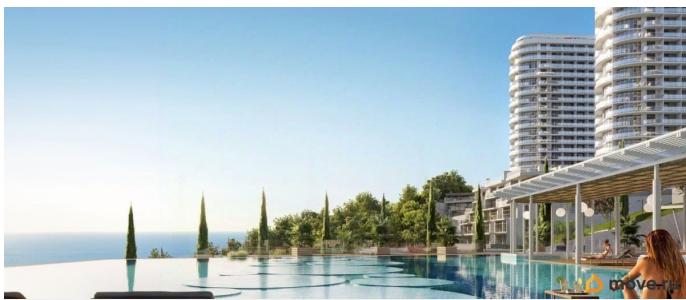

Рассрочка от 20%. Помощь в одобрении ипотеки. Для расчета условий Ваших платежей обратитесь, пожалуйста, в отдел продаж.