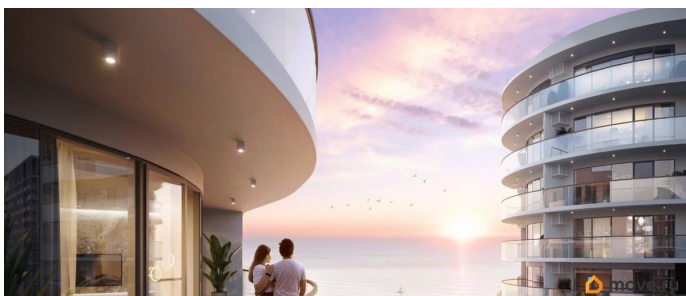

Рассрочка от 20%. Помощь в одобрении ипотеки. Для расчета условий Ваших платежей обратитесь, пожалуйста, в отдел продаж.