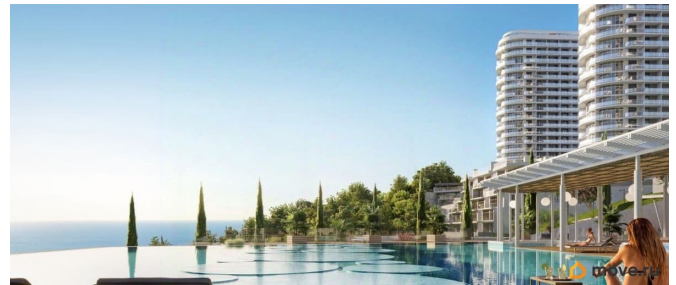

🕒 Создано: 23.03.2026 в 17:13

🔄 Обновлено: 11.04.2026 в 16:23

Интеллект, Интеллект

79230577615

22 197 739 ₺

для заметок

Квартира

Количество комнат

2

Высота потолков

3.15 м

Жилая площадь

25 м²

Площадь кухни

5 м²

Общая площадь

53.94 м²

Этаж

9/20

Детали объекта

Тип сделки

Продам

Раздел

[Квартиры](#)

Тип санузла

совмещенный

Вид из окна

на улицу

Квартира в новостройке

да

Год сдачи