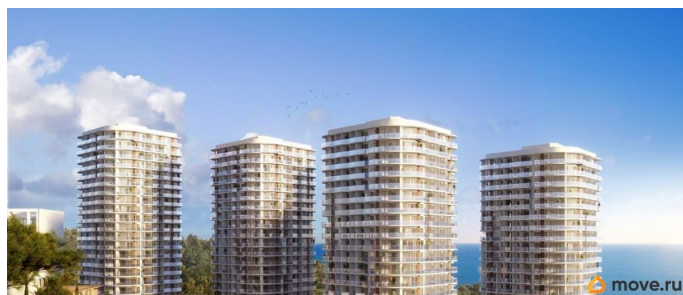

транспортная доступность: - Всего 1 час езды от аэропорта в Симферополе. Новый терминал аэропорта с видовой террасой, ландшафтным парком, ресторанами и магазинами. - Современные дороги, курорт первый на пути, с открытием Крымского моста добраться в Алушту на авто стало проще - Рядом с комплексом пролегает Ялтинское шоссе - До автовокзала Алушты 3 минуты на авто или 15 минут пешком. Успейте приобрести шикарные апартаменты у моря на старте продаж, по самым выгодным ценам! Все подробности по телефону, звоните! * Стоимость действительна при 100% Оплате или Ипотечке.