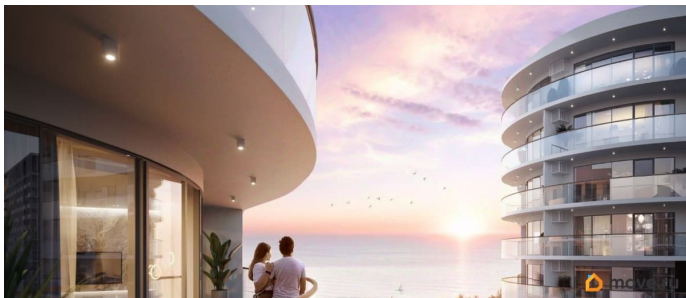

move.ru

© Яндекс Яндекс Карты