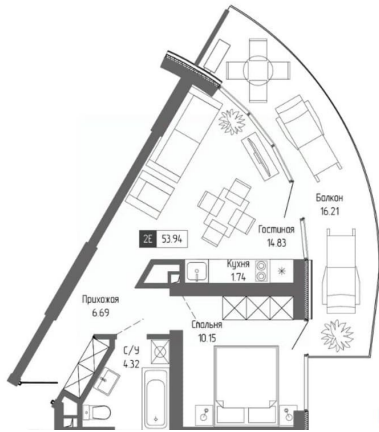

move.ru

© Яндекс Яндекс Карты