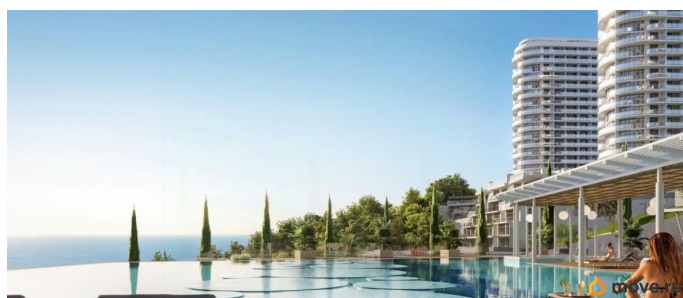

транспортная доступность: - Всего 1 час езды от аэропорта в Симферополе. Новый терминал аэропорта с видовой террасой, ландшафтным парком, ресторанами и магазинами. - Современные дороги, курорт первый на пути, с открытием Крымского моста добраться в Алушту на авто стало проще - Рядом с комплексом пролегает Ялтинское шоссе - До автовокзала Алушты 3 минуты на авто или 15 минут пешком. Успейте приобрести шикарные апартаменты у моря на старте продаж, по самым выгодным ценам! Все подробности по телефону, звоните! * Стоимость действительна при 100% Оплате или Ипотечке.