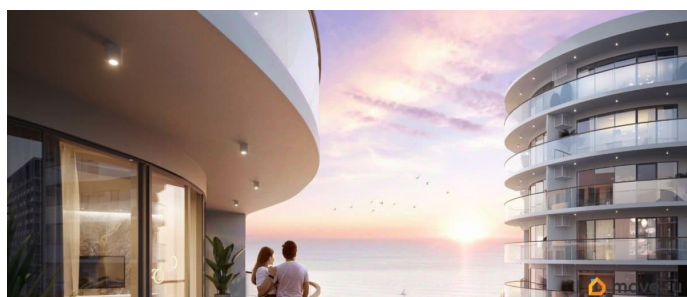

Рассрочка от 20%. Помощь в одобрении ипотеки. Для расчета условий Ваших платежей обратитесь, пожалуйста, в отдел продаж.