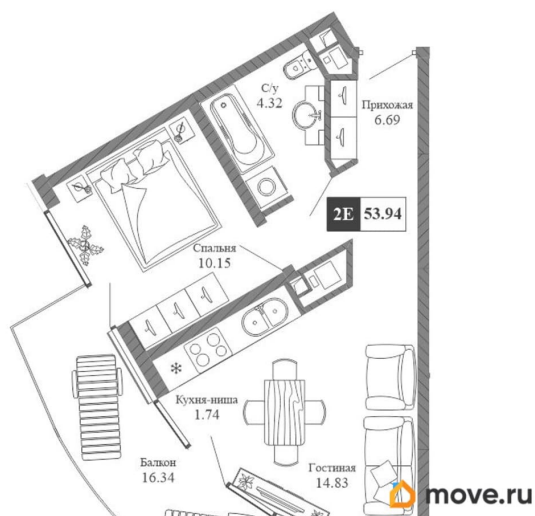

Рассрочка от 20%. Помощь в одобрении ипотеки. Для расчета условий Ваших платежей обратитесь, пожалуйста, в отдел продаж.