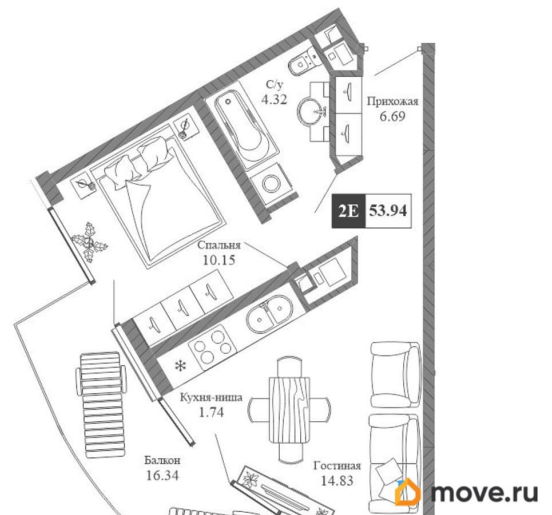

🕒 Создано: 23.03.2026 в 17:05

Обновлено: 15.04.2026 в 21:34

Интеллект, Интеллект

79230577615

23 533 644 ₺

Квартира

Количество комнат

2

Высота потолков

2.85 м

Жилая площадь

25 м²

Площадь кухни

5 м²

Общая площадь

53.94 м²

Этаж

8/20

Детали объекта

Тип сделки

Продам

Раздел

[Квартиры](#)

Тип санузла

совмещенный

Вид из окна

во двор

Квартира в новостройке

да

Год сдачи

для заметок