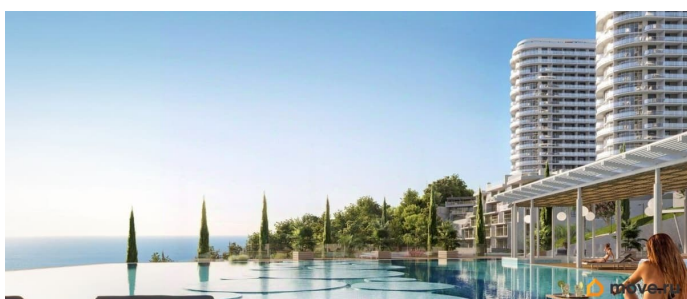

Рассрочка от 20%. Помощь в одобрении ипотеки. Для расчета условий Ваших платежей обратитесь, пожалуйста, в отдел продаж.