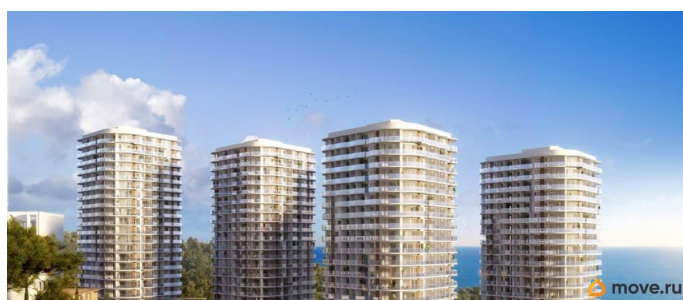

Рассрочка от 20%. Помощь в одобрении ипотеки. Для расчета условий Ваших платежей обратитесь, пожалуйста, в отдел продаж.