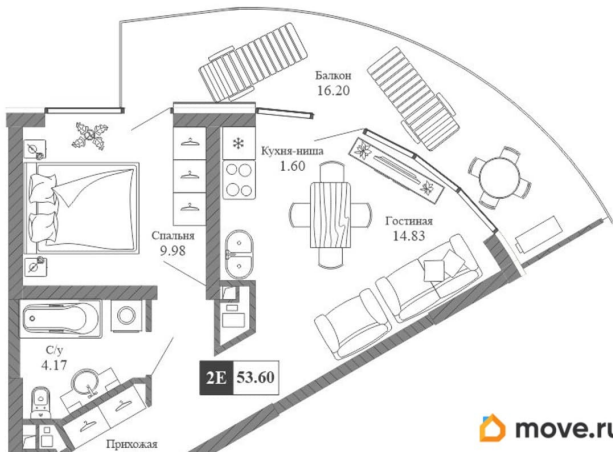

move.ru

Move.ru - вся недвижимость России