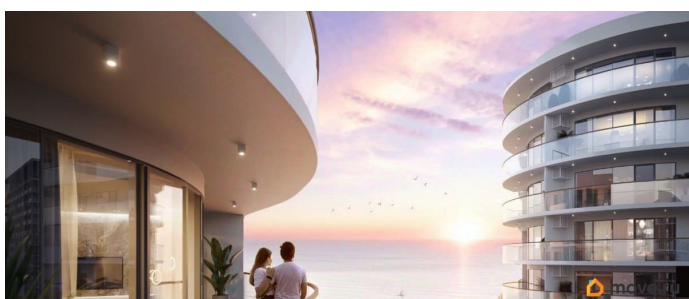

Рассрочка от 20%. Помощь в одобрении ипотеки. Для расчета условий Ваших платежей обратитесь, пожалуйста, в отдел продаж.