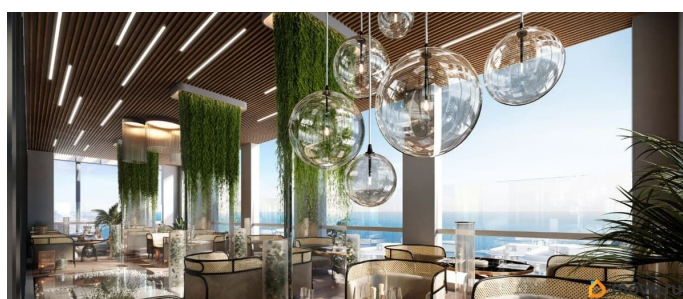

Рассрочка от 20%. Помощь в одобрении ипотеки. Для расчета условий Ваших платежей обратитесь, пожалуйста, в отдел продаж.