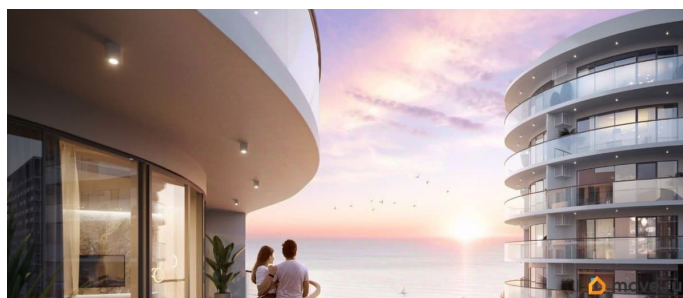

Рассрочка от 20%. Помощь в одобрении ипотеки. Для расчета условий Ваших платежей обратитесь, пожалуйста, в отдел продаж.