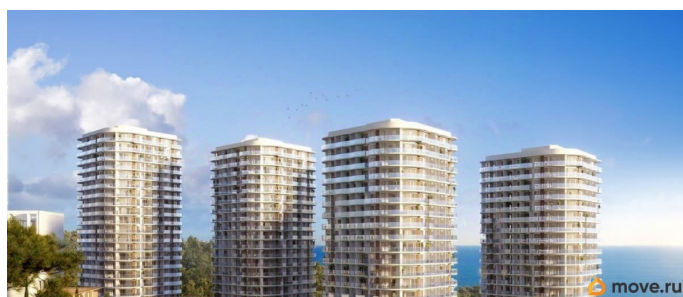

Рассрочка от 20%. Помощь в одобрении ипотеки. Для расчета условий Ваших платежей обратитесь, пожалуйста, в отдел продаж.