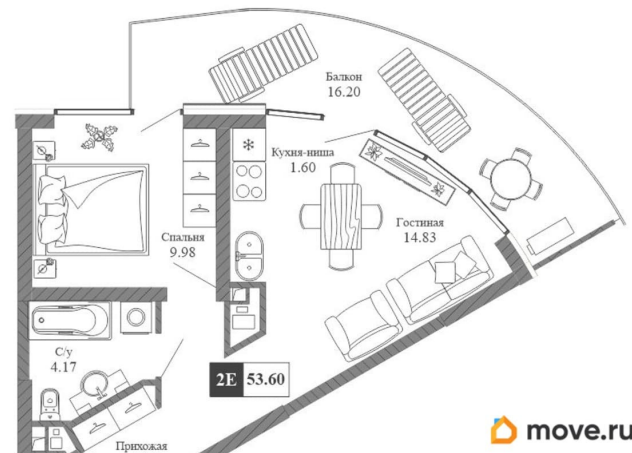

2

Высота потолков

2.85 м

Жилая площадь

24.8 м²

Площадь кухни

5 м²

Общая площадь

Тип санузла

совмещенный

Вид из окна

на улицу

Квартира в новостройке

да

Год сдачи

 move.ru