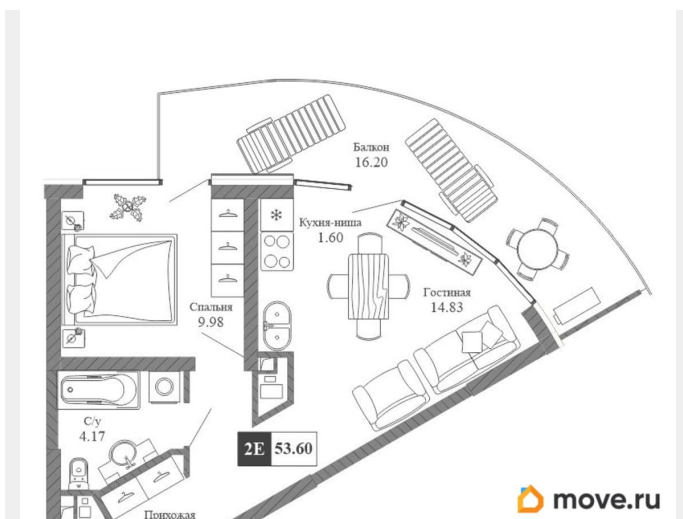

Рассрочка от 20%. Помощь в одобрении ипотеки. Для расчета условий Ваших платежей обратитесь, пожалуйста, в отдел продаж.