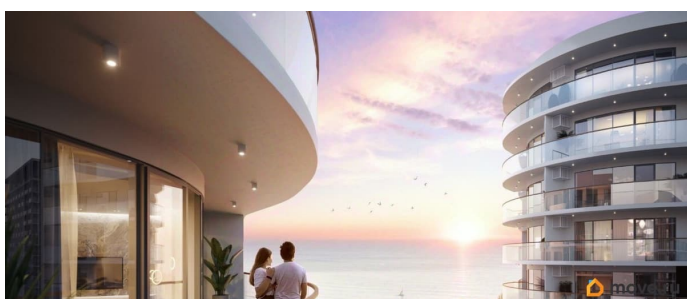

Рассрочка от 20%. Помощь в одобрении ипотеки. Для расчета условий Ваших платежей обратитесь, пожалуйста, в отдел продаж.