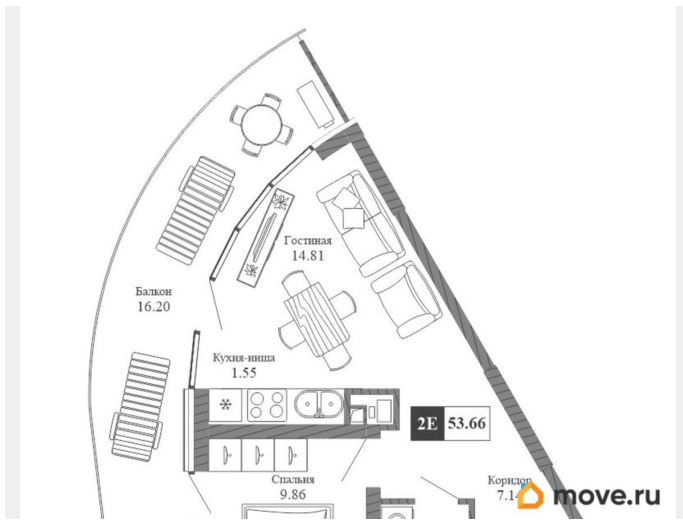

Move.ru - вся недвижимость России