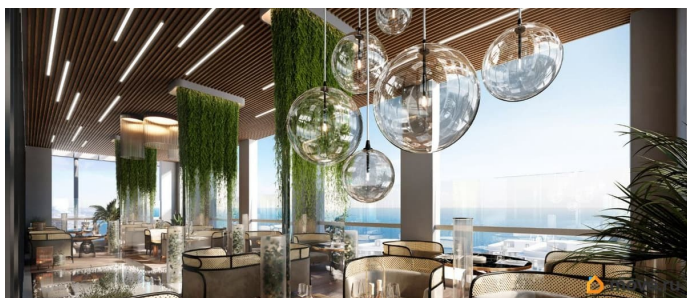

Рассрочка от 20%. Помощь в одобрении ипотеки. Для расчета условий Ваших платежей обратитесь, пожалуйста, в отдел продаж.