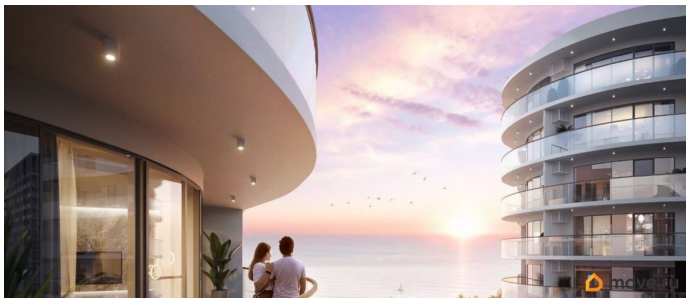

Move.ru - вся недвижимость России