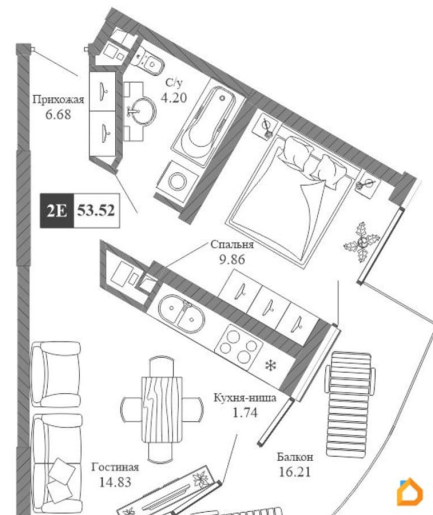

🕒 Создано: 09.04.2026 в 15:24

🔄 Обновлено: 11.04.2026 в 16:29

Интеллект, Интеллект

79230577615

25 072 407 ₺

для заметок

Квартира

Количество комнат

2

Высота потолков

2.85 м

Жилая площадь

24.7 м²

Площадь кухни

5 м²

Общая площадь

53.52 м²

Этаж

5/20

Детали объекта

Тип сделки

Продам

Раздел

[Квартиры](#)

Тип санузла

совмещенный

Вид из окна

на улицу

Квартира в новостройке

да

Год сдачи

move.ru