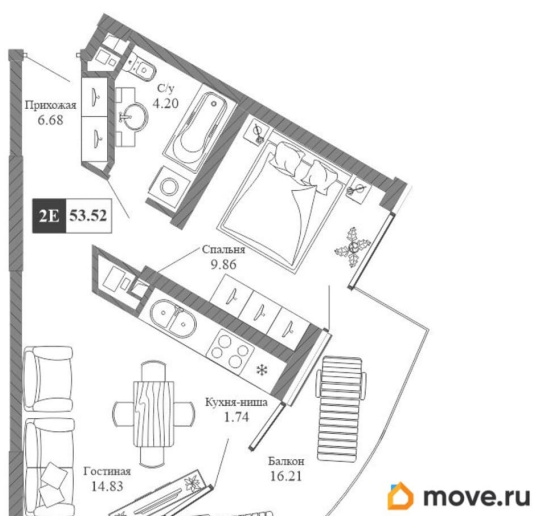

Рассрочка от 20%. Помощь в одобрении ипотеки. Для расчета условий Ваших платежей обратитесь, пожалуйста, в отдел продаж.