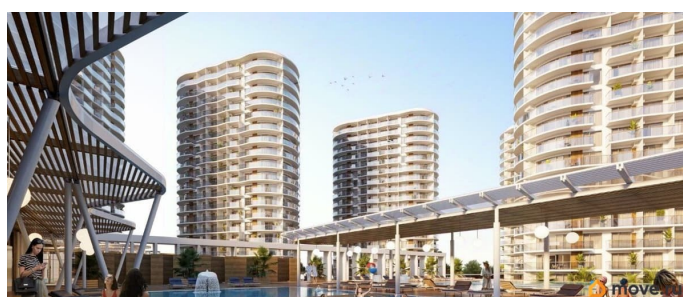

Рассрочка от 20%. Помощь в одобрении ипотеки. Для расчета условий Ваших платежей обратитесь, пожалуйста, в отдел продаж.