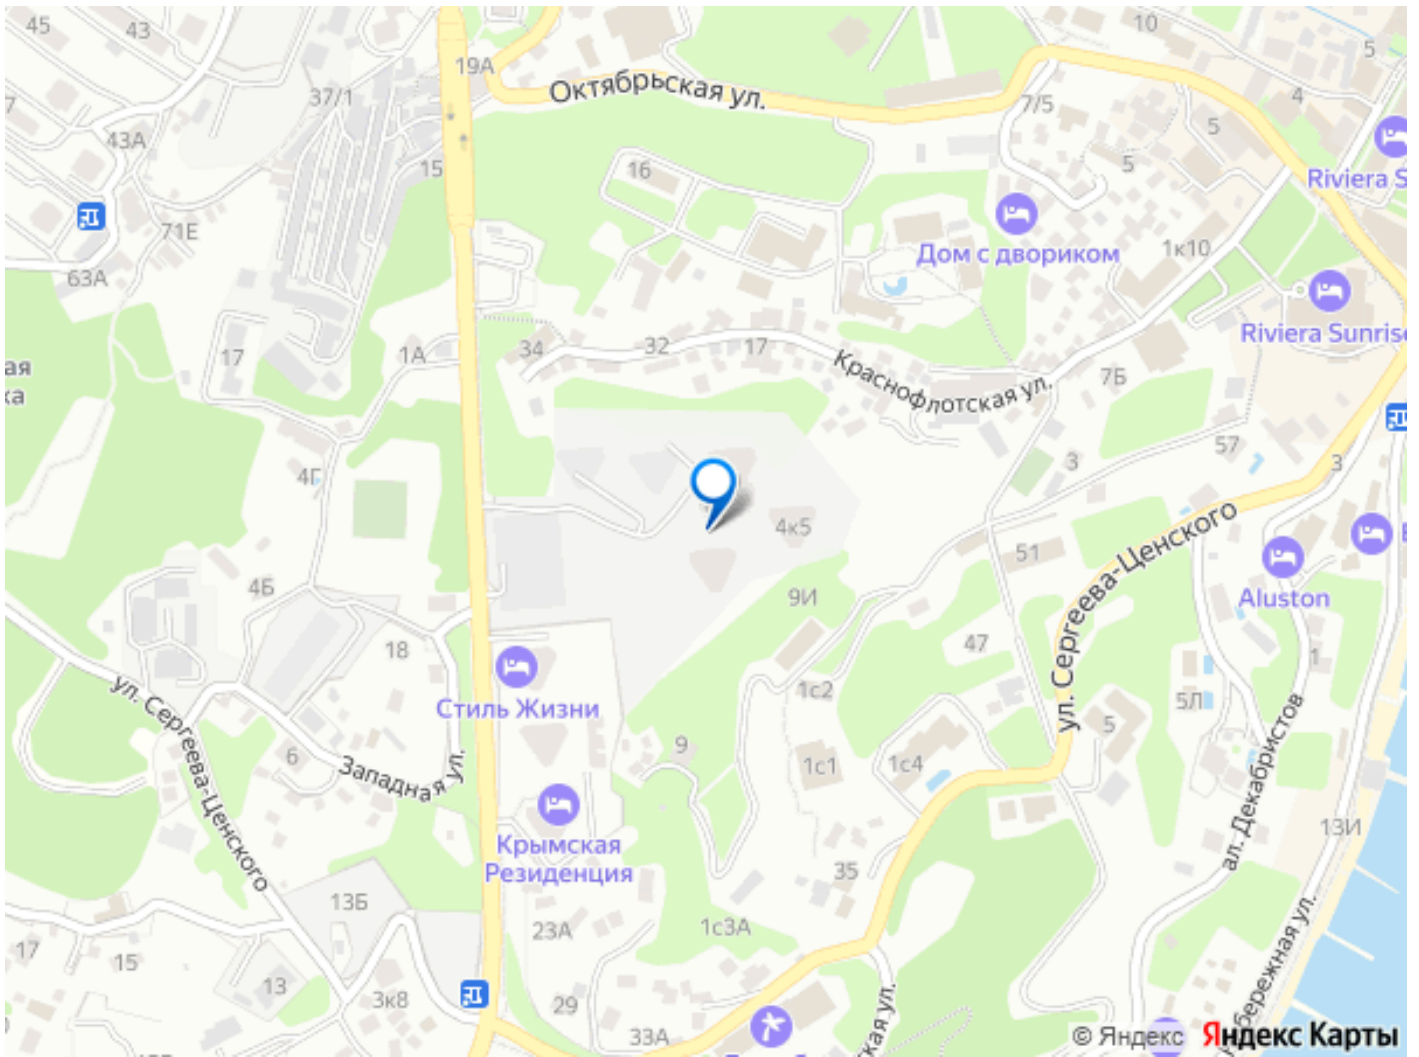

Move.ru - вся недвижимость России