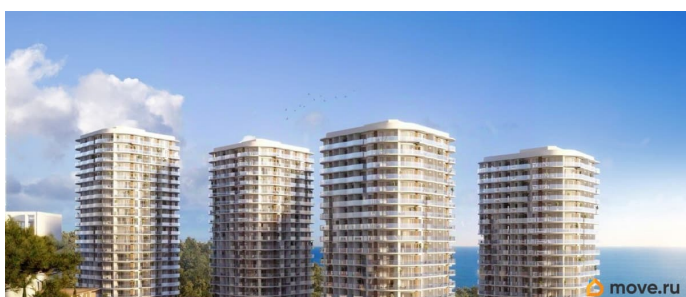

Рассрочка от 20%. Помощь в одобрении ипотеки. Для расчета условий Ваших платежей обратитесь, пожалуйста, в отдел продаж.