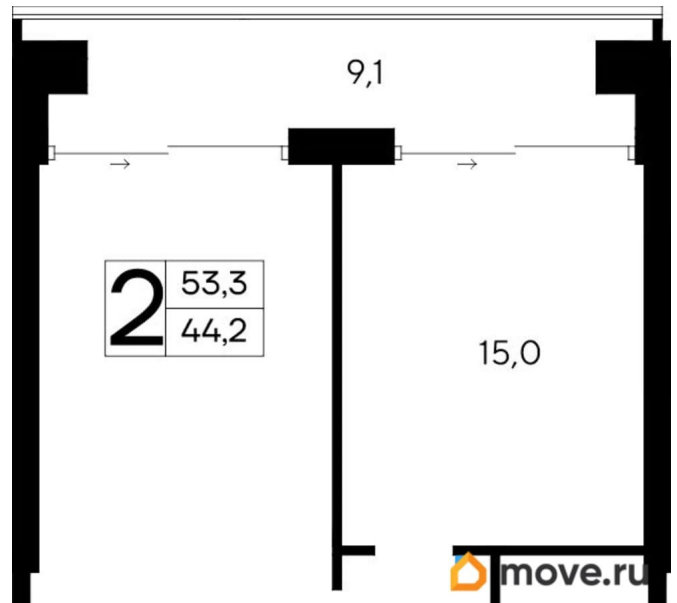

Высота потолков

3 м

Общая площадь

53.3 м²

Этаж

12/12

Детали объекта

Тип сделки

2 квартал 2029 г.

лифт

Описание

Продаются 2-комнатные апартаменты в строящемся доме (Дом 35 (Этап 1)), срок сдачи: II-кв. 2029, общей площадью 53.3

кв.м., на 12 этаже. Новый апарт-комплекс
«Ривьера Евпатория» от застройщика
«ИнтерСтрой» расположен по адресу:
Республика Крым, г. Евпатория, ул. Кирова,
35