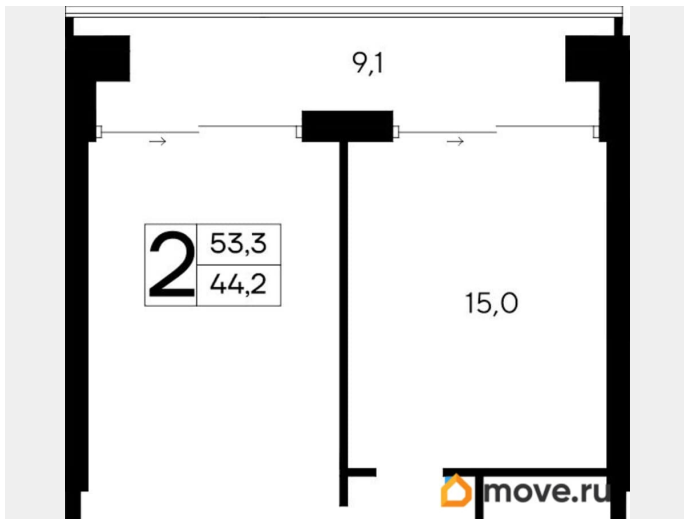

кв.м., на 12 этаже. Новый апарт-комплекс
«Ривьера Евпатория» от застройщика
«ИнтерСтрой» расположен по адресу:
Республика Крым, г. Евпатория, ул. Кирова,
35