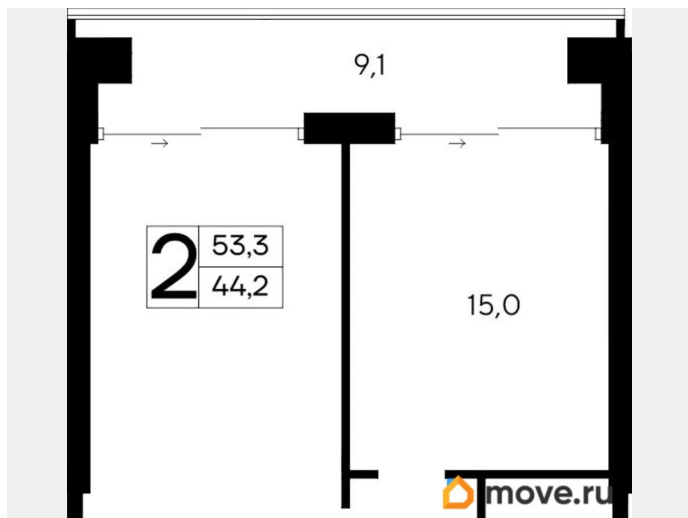

Высота потолков

3 м

Общая площадь

53.3 м²

Этаж

12/12

Детали объекта

Тип сделки

2 квартал 2029 г.

лифт

Описание

Продаются 2-комнатные апартаменты в строящемся доме (Дом 35 (Этап 1)), срок сдачи: II-кв. 2029, общей площадью 53.3

кв.м., на 12 этаже. Новый апарт-комплекс
«Ривьера Евпатория» от застройщика
«ИнтерСтрой» расположен по адресу:
Республика Крым, г. Евпатория, ул. Кирова,
35