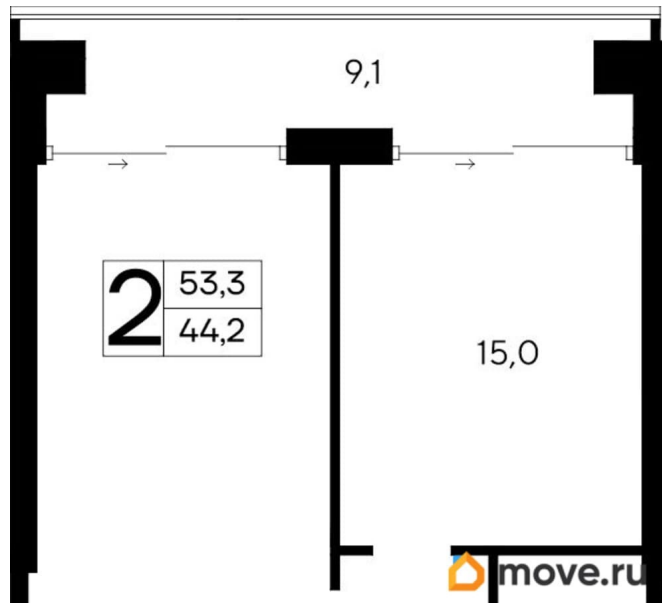

18 122 000 ₹

Квартира

Количество комнат

2

Высота потолков

3 м

Общая площадь

53.3 м²

Этаж

12/12

Детали объекта

Тип сделки

Продам

Раздел

[Квартиры](#)

Ремонт

без отделки

Квартира в новостройке

да

Год сдачи

4 квартал 2028 г.

лифт

Описание

Продаются 2-комнатные апартаменты в строящемся доме (Дом 35 (Этап 1)), срок сдачи: IV-кв. 2028, общей площадью 53.3

для заметок