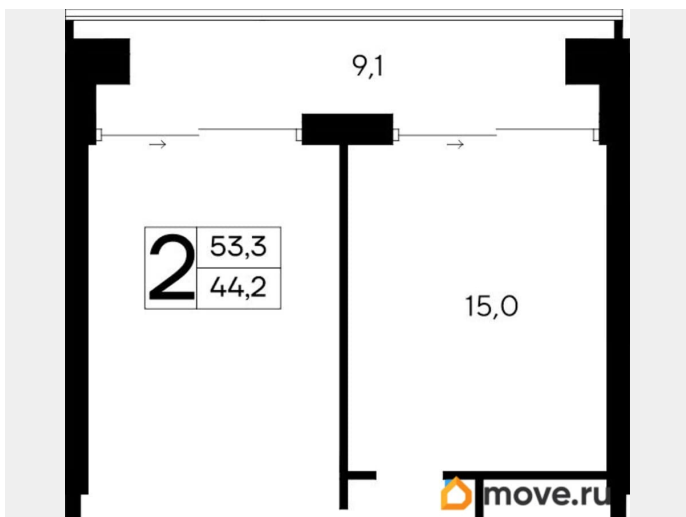

кв.м., на 9 этаже. Новый апарт-комплекс
«Ривьера Евпатория» от застройщика
«ИнтерСтрой» расположен по адресу:
Республика Крым, г. Евпатория, ул. Кирова,
35