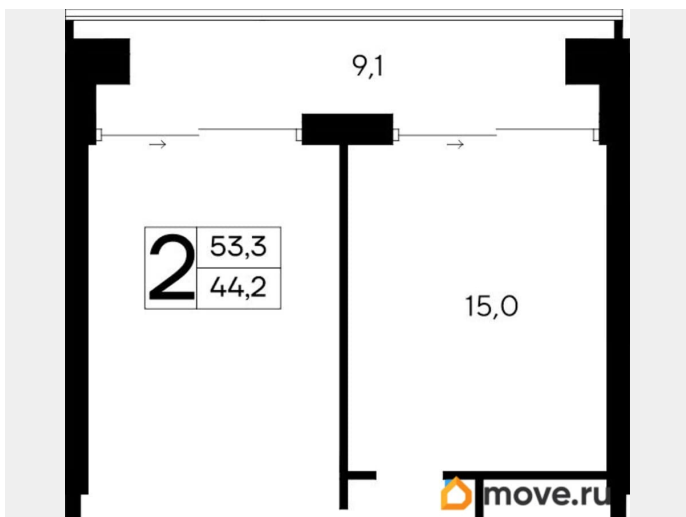

кв.м., на 10 этаже. Новый апарт-комплекс
«Ривьера Евпатория» от застройщика
«ИнтерСтрой» расположен по адресу:
Республика Крым, г. Евпатория, ул. Кирова,
35