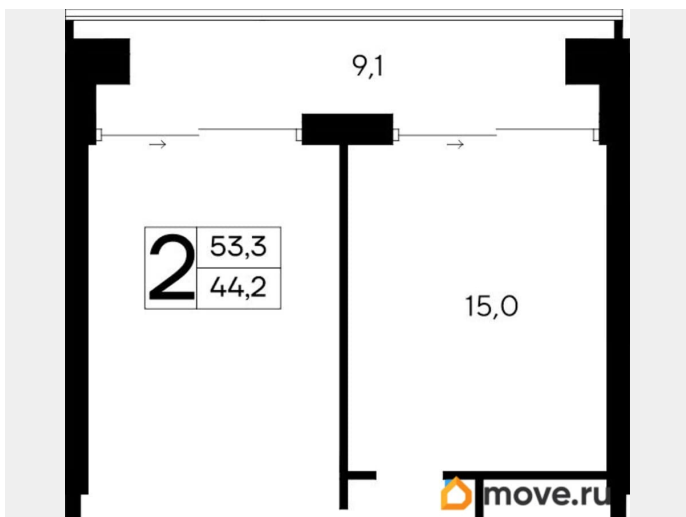

кв.м., на 11 этаже. Новый апарт-комплекс
«Ривьера Евпатория» от застройщика
«ИнтерСтрой» расположен по адресу:
Республика Крым, г. Евпатория, ул. Кирова,
35