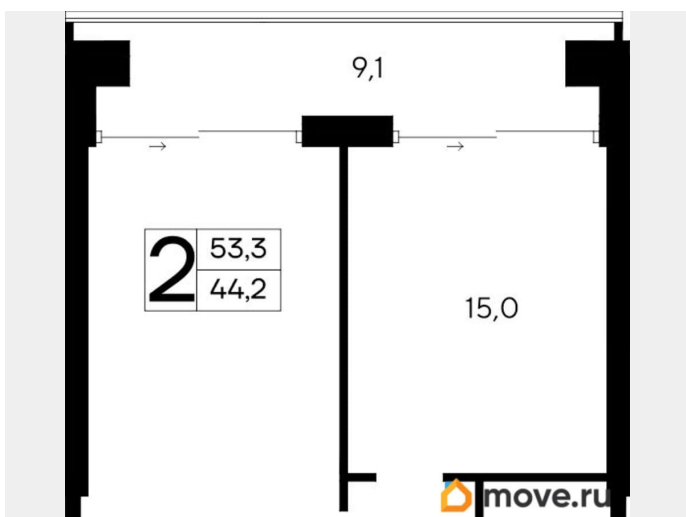

кв.м., на 8 этаже. Новый апарт-комплекс
«Ривьера Евпатория» от застройщика
«ИнтерСтрой» расположен по адресу:
Республика Крым, г. Евпатория, ул. Кирова,
35