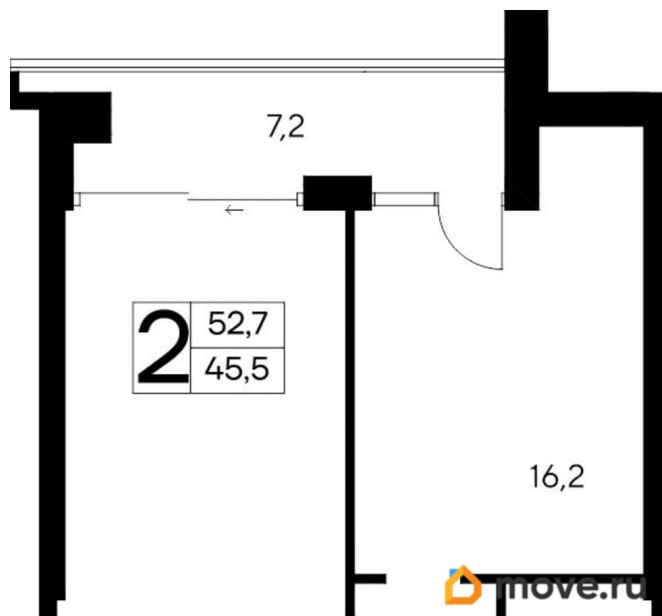

🕒 Создано: 21.11.2025 в 18:12

🔄 Обновлено: 10.04.2026 в 18:45

15 810 000 ₹

Квартира

Количество комнат

2

Высота потолков

3 м

Общая площадь

52.7 м²

Этаж

8/12

Детали объекта

Тип сделки

Продам

Раздел

[Квартиры](#)

Ремонт

без отделки

Квартира в новостройке

да

Год сдачи

4 квартал 2028 г.

лифт

Описание

Продаются 2-комнатные апартаменты в строящемся доме (Дом 35 (Этап 1)), срок сдачи: IV-кв. 2028, общей площадью 52.7

<https://krim.move.ru/objects/9286795867>

ИнтерСтрой, ИнтерСтрой

79012465659

для заметок