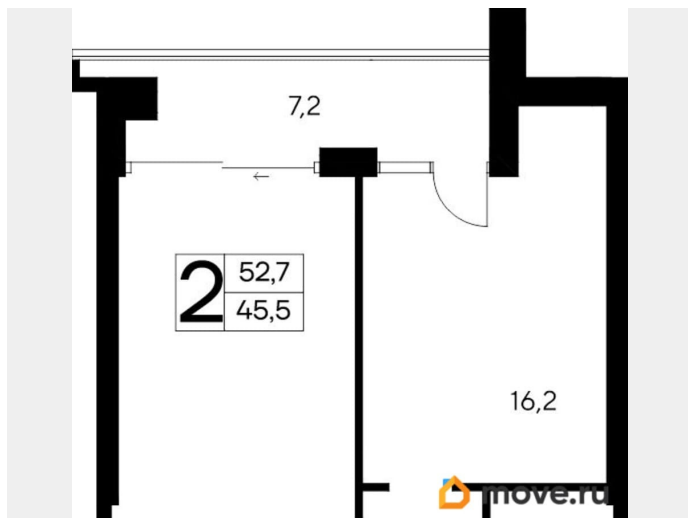

кв.м., на 8 этаже. Новый апарт-комплекс
«Ривьера Евпатория» от застройщика
«ИнтерСтрой» расположен по адресу:
Республика Крым, г. Евпатория, ул. Кирова,
35