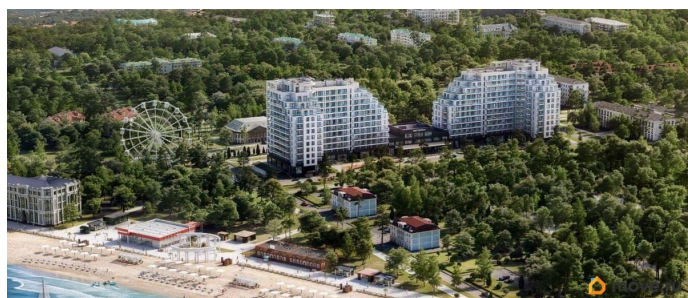

кв.м., на 4 этаже. Новый апарт-комплекс
«Ривьера Евпатория» от застройщика
«ИнтерСтрой» расположен по адресу:
Республика Крым, г. Евпатория, ул. Кирова,
35

Move.ru - вся недвижимость России