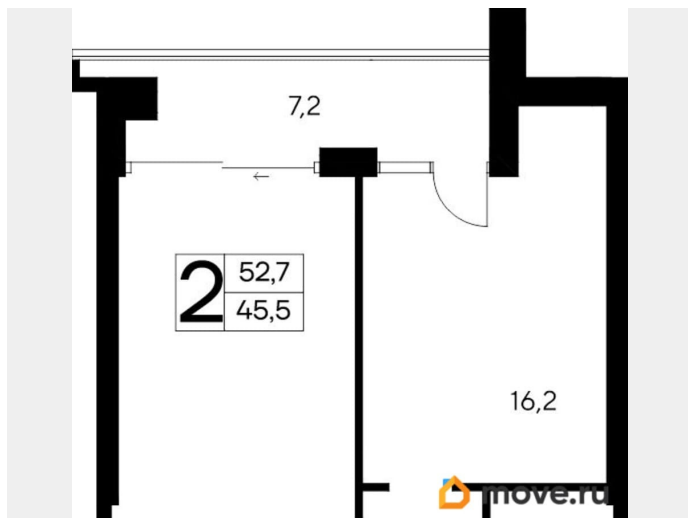

кв.м., на 4 этаже. Новый апарт-комплекс
«Ривьера Евпатория» от застройщика
«ИнтерСтрой» расположен по адресу:
Республика Крым, г. Евпатория, ул. Кирова,
35

Move.ru - вся недвижимость России