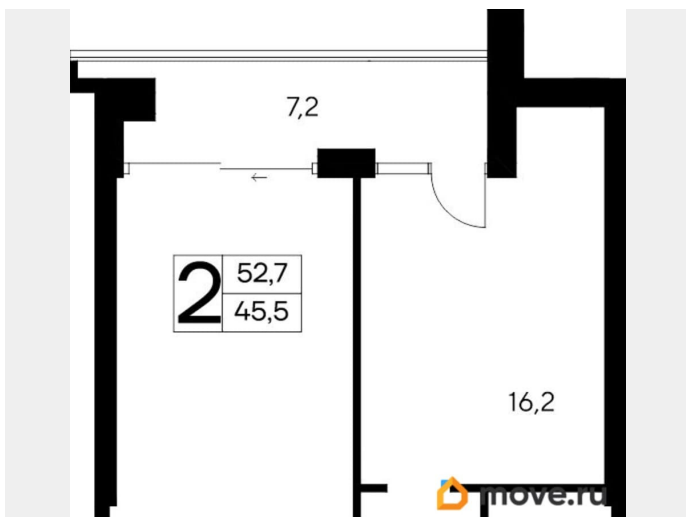

кв.м., на 9 этаже. Новый апарт-комплекс
«Ривьера Евпатория» от застройщика
«ИнтерСтрой» расположен по адресу:
Республика Крым, г. Евпатория, ул. Кирова,
35