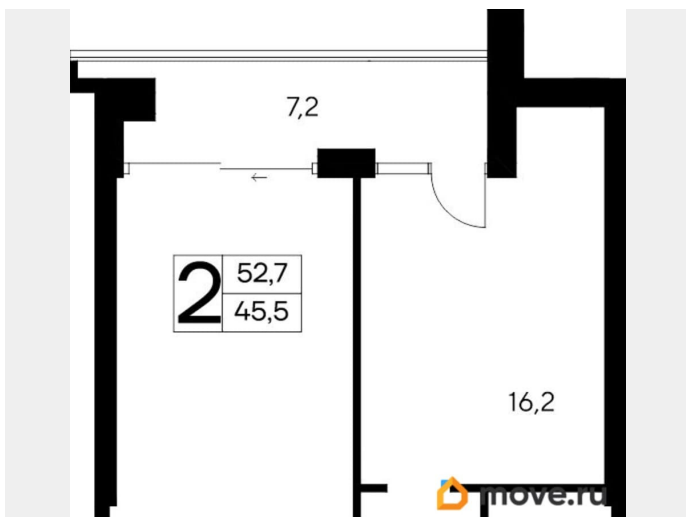

## Квартира

Количество комнат

2

Высота потолков

3 м

Общая площадь

52.7 м<sup>2</sup>

Этаж

## Описание

Продаются 2-комнатные апартаменты в строящемся доме (Дом 35 (Этап 1)), срок сдачи: IV-кв. 2028, общей площадью 52.7

для заметок

кв.м., на 9 этаже. Новый апарт-комплекс  
«Ривьера Евпатория» от застройщика  
«ИнтерСтрой» расположен по адресу:  
Республика Крым, г. Евпатория, ул. Кирова,  
35