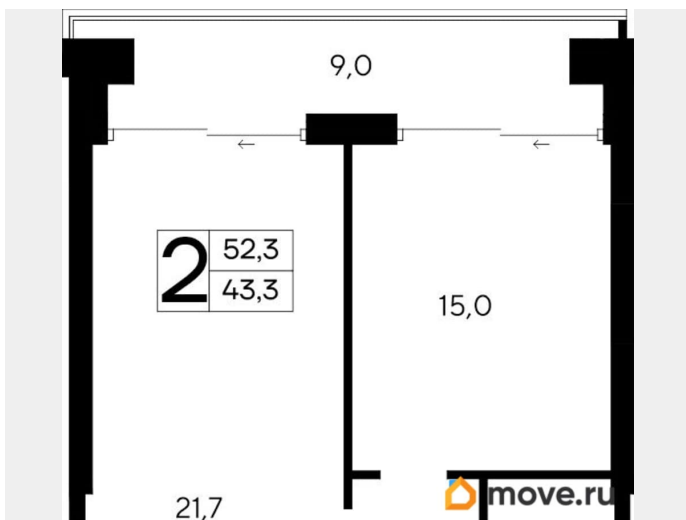

кв.м., на 11 этаже. Новый апарт-комплекс
«Ривьера Евпатория» от застройщика
«ИнтерСтрой» расположен по адресу:
Республика Крым, г. Евпатория, ул. Кирова,
35