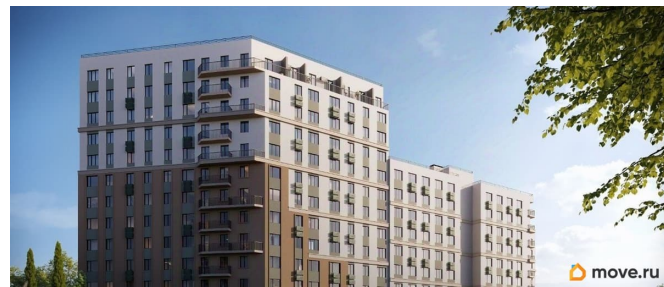

с отделкой

Квартира в новостройке

да

Год сдачи

4 квартал 2028 г.

лифт

Описание

Продаётся 2-комнатная квартира в строящемся доме (Дом 3), срок сдачи: IV-кв. 2028, общей площадью 51.76 кв.м., на 3

для заметок

этаже. «Новый Судак» - кластер в Кварцевой долине Энергия кварца. Спокойствие гор. Ритм моря. Здесь начинается другая жизнь - спокойная, осознанная, наполненная светом, воздухом и внутренним равновесием. «Новый Судак» - первый в Судаке прогрессивный кластер, созданный для резидентов, которые ценят свой ритм, выбирают эстетику пространства и гармонию с природой.