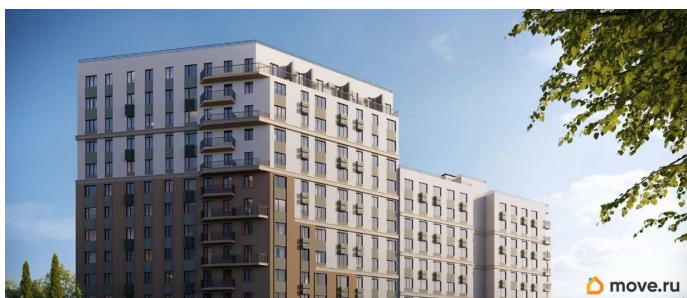

с отделкой

Квартира в новостройке

да

Год сдачи

4 квартал 2028 г.

лифт

Описание

Продаётся 2-комнатная квартира в строящемся доме (Дом 3), срок сдачи: IV-кв. 2028, общей площадью 51.76 кв.м., на 3

для заметок

этаже. «Новый Судак» - кластер в Кварцевой долине Энергия кварца. Спокойствие гор. Ритм моря. Здесь начинается другая жизнь - спокойная, осознанная, наполненная светом, воздухом и внутренним равновесием. «Новый Судак» - первый в Судаке прогрессивный кластер, созданный для резидентов, которые ценят свой ритм, выбирают эстетику пространства и гармонию с природой.