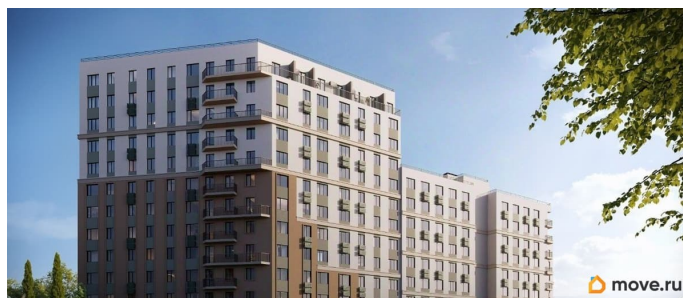

Ремонт

с отделкой

Квартира в новостройке

да

Год сдачи

4 квартал 2028 г.

лифт

Описание

Продаётся 2-комнатная квартира в строящемся доме (Дом 3), срок сдачи: IV-кв. 2028, общей площадью 51.76 кв.м., на 6

этаже. «Новый Судак» - кластер в Кварцевой долине Энергия кварца. Спокойствие гор. Ритм моря. Здесь начинается другая жизнь - спокойная, осознанная, наполненная светом, воздухом и внутренним равновесием. «Новый Судак» - первый в Судаке прогрессивный кластер, созданный для резидентов, которые ценят свой ритм, выбирают эстетику пространства и гармонию с природой.