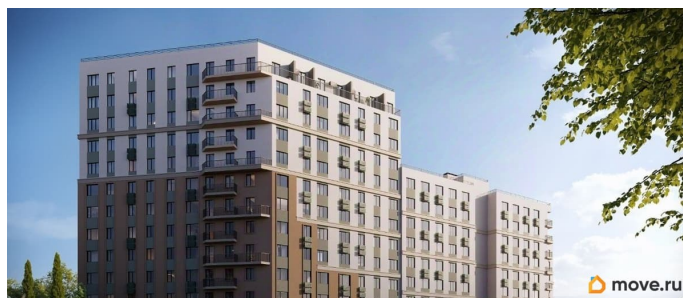

Ремонт

с отделкой

Квартира в новостройке

да

Год сдачи

4 квартал 2028 г.

лифт

Описание

Продаётся 2-комнатная квартира в строящемся доме (Дом 3), срок сдачи: IV-кв. 2028, общей площадью 51.76 кв.м., на 4

этаже. «Новый Судак» - кластер в Кварцевой долине Энергия кварца. Спокойствие гор. Ритм моря. Здесь начинается другая жизнь - спокойная, осознанная, наполненная светом, воздухом и внутренним равновесием. «Новый Судак» - первый в Судаке прогрессивный кластер, созданный для резидентов, которые ценят свой ритм, выбирают эстетику пространства и гармонию с природой.