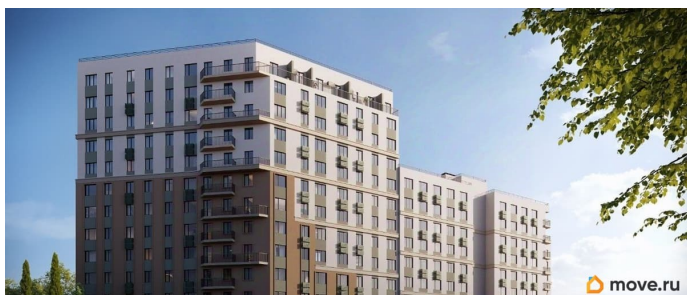

[Квартиры](#)

Ремонт

с отделкой

Квартира в новостройке

да

Год сдачи

4 квартал 2028 г.

лифт

Описание

Продаётся 2-комнатная квартира в строящемся доме (Дом 3), срок сдачи: IV-кв. 2028, общей площадью 51.76 кв.м., на 6

для заметок

этаже. «Новый Судак» - кластер в Кварцевой долине Энергия кварца. Спокойствие гор. Ритм моря. Здесь начинается другая жизнь - спокойная, осознанная, наполненная светом, воздухом и внутренним равновесием. «Новый Судак» - первый в Судаке прогрессивный кластер, созданный для резидентов, которые ценят свой ритм, выбирают эстетику пространства и гармонию с природой.