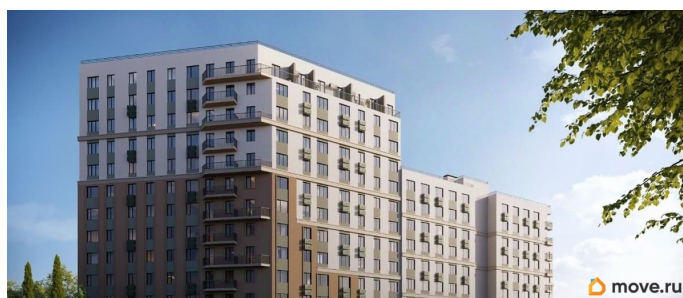

Описание

Продаётся 2-комнатная квартира в строящемся доме (Дом 3), срок сдачи: IV-кв. 2028, общей площадью 51.76 кв.м., на 8

для заметок

этаже. «Новый Судак» - кластер в Кварцевой долине Энергия кварца. Спокойствие гор. Ритм моря. Здесь начинается другая жизнь - спокойная, осознанная, наполненная светом, воздухом и внутренним равновесием. «Новый Судак» - первый в Судаке прогрессивный кластер, созданный для резидентов, которые ценят свой ритм, выбирают эстетику пространства и гармонию с природой.