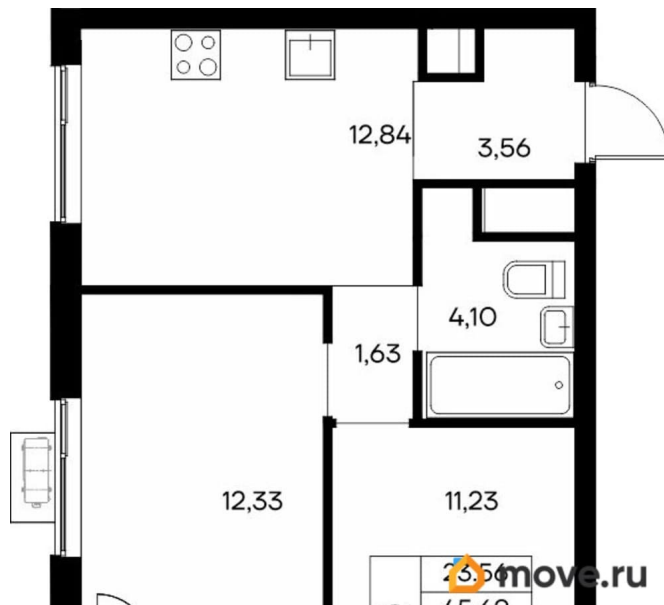

🕒 Создано: 10.04.2026 в 01:48

🔄 Обновлено: 10.04.2026 в 09:12

10 403 760 ₺

Квартира

Количество комнат

2

Высота потолков

2.83 м

Общая площадь

51.76 м²

Этаж

4/13

Детали объекта

Тип сделки

Продам

Раздел

[Квартиры](#)

Ремонт

с отделкой

Квартира в новостройке

да

Год сдачи

4 квартал 2028 г.

лифт

Описание

Продаётся 2-комнатная квартира в строящемся доме (Дом 3), срок сдачи: IV-кв. 2028, общей площадью 51.79 кв.м., на 4

для заметок

этаже. «Новый Судак» - кластер в Кварцевой долине Энергия кварца. Спокойствие гор. Ритм моря. Здесь начинается другая жизнь - спокойная, осознанная, наполненная светом, воздухом и внутренним равновесием. «Новый Судак» - первый в Судаке прогрессивный кластер, созданный для резидентов, которые ценят свой ритм, выбирают эстетику пространства и гармонию с природой.