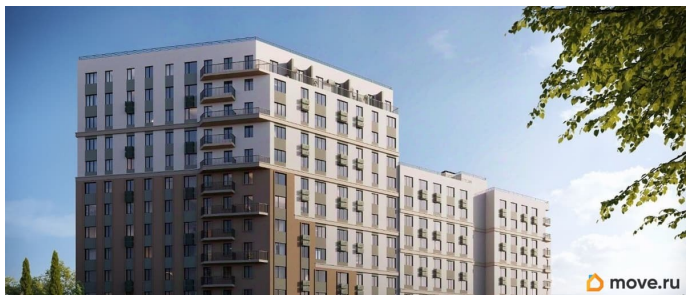

[Квартиры](#)

Ремонт

с отделкой

Квартира в новостройке

да

Год сдачи

4 квартал 2028 г.

лифт

Описание

Продаётся 2-комнатная квартира в строящемся доме (Дом 3), срок сдачи: IV-кв. 2028, общей площадью 51.79 кв.м., на 4

для заметок

этаже. «Новый Судак» - кластер в Кварцевой долине Энергия кварца. Спокойствие гор. Ритм моря. Здесь начинается другая жизнь - спокойная, осознанная, наполненная светом, воздухом и внутренним равновесием. «Новый Судак» - первый в Судаке прогрессивный кластер, созданный для резидентов, которые ценят свой ритм, выбирают эстетику пространства и гармонию с природой.