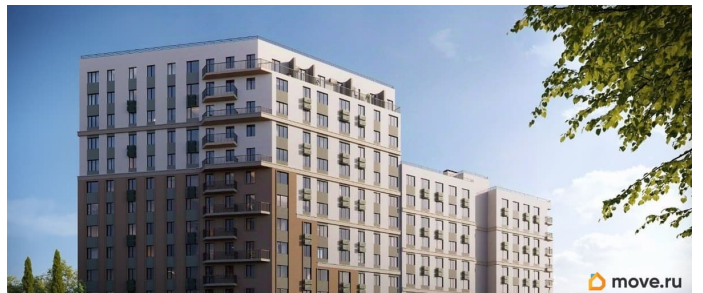

Описание

Продаётся 2-комнатная квартира в строящемся доме (Дом 3), срок сдачи: IV-кв. 2028, общей площадью 51.76 кв.м., на 9

для заметок

этаже. «Новый Судак» - кластер в Кварцевой долине Энергия кварца. Спокойствие гор. Ритм моря. Здесь начинается другая жизнь - спокойная, осознанная, наполненная светом, воздухом и внутренним равновесием. «Новый Судак» - первый в Судаке прогрессивный кластер, созданный для резидентов, которые ценят свой ритм, выбирают эстетику пространства и гармонию с природой.