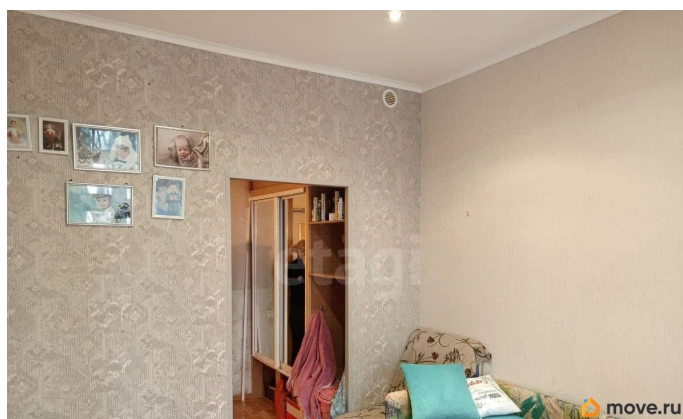

Код пользователя: 169851 Номер в базе:
2745423