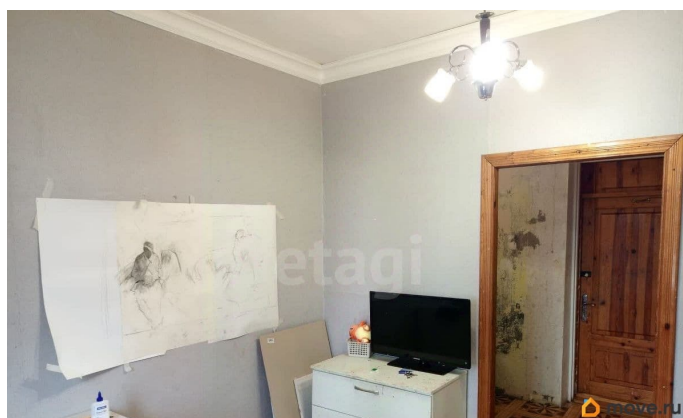

Код пользователя: 169851 Номер в базе:
2745423