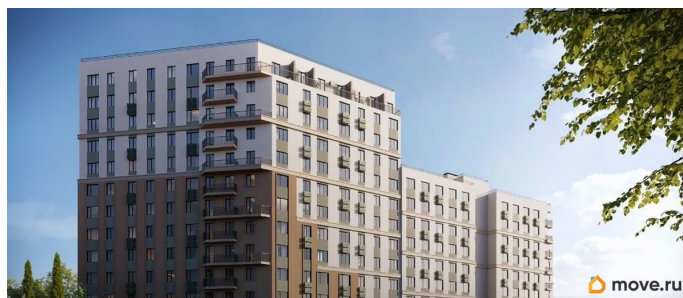

## Описание

Продаётся 2-комнатная квартира в строящемся доме (Дом 1), срок сдачи: IV-кв. 2028, общей площадью 51.33 кв.м., на 2

для заметок

этаже. «Новый Судак» - кластер в Кварцевой долине Энергия кварца. Спокойствие гор. Ритм моря. Здесь начинается другая жизнь - спокойная, осознанная, наполненная светом, воздухом и внутренним равновесием. «Новый Судак» - первый в Судаке прогрессивный кластер, созданный для резидентов, которые ценят свой ритм, выбирают эстетику пространства и гармонию с природой.