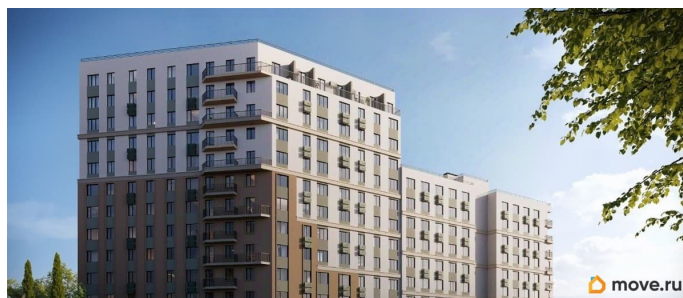

## Описание

Продаётся 2-комнатная квартира в строящемся доме (Дом 1), срок сдачи: IV-кв. 2028, общей площадью 51.33 кв.м., на 3

этаже. «Новый Судак» - кластер в Кварцевой долине Энергия кварца. Спокойствие гор. Ритм моря. Здесь начинается другая жизнь - спокойная, осознанная, наполненная светом, воздухом и внутренним равновесием. «Новый Судак» - первый в Судаке прогрессивный кластер, созданный для резидентов, которые ценят свой ритм, выбирают эстетику пространства и гармонию с природой.