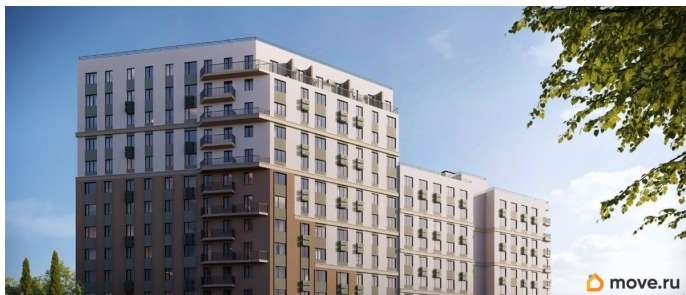

лифт

Описание

Продаётся 2-комнатная квартира в строящемся доме (Дом 1), срок сдачи: IV-кв. 2028, общей площадью 51.41 кв.м., на 3

для заметок

этаже. «Новый Судак» - кластер в Кварцевой долине Энергия кварца. Спокойствие гор. Ритм моря. Здесь начинается другая жизнь - спокойная, осознанная, наполненная светом, воздухом и внутренним равновесием. «Новый Судак» - первый в Судаке прогрессивный кластер, созданный для резидентов, которые ценят свой ритм, выбирают эстетику пространства и гармонию с природой.