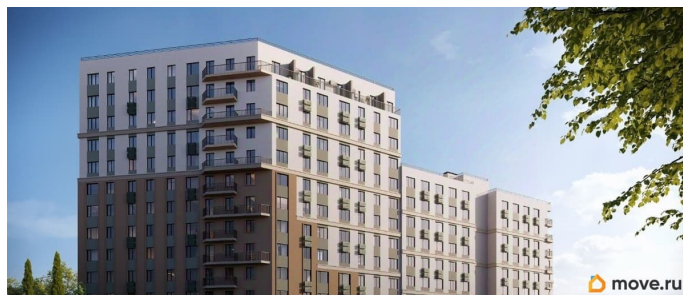

## Описание

Продаётся 2-комнатная квартира в строящемся доме (Дом 1), срок сдачи: IV-кв. 2028, общей площадью 51.59 кв.м., на 2

для заметок

этаже. «Новый Судак» - кластер в Кварцевой долине Энергия кварца. Спокойствие гор. Ритм моря. Здесь начинается другая жизнь - спокойная, осознанная, наполненная светом, воздухом и внутренним равновесием. «Новый Судак» - первый в Судаке прогрессивный кластер, созданный для резидентов, которые ценят свой ритм, выбирают эстетику пространства и гармонию с природой.