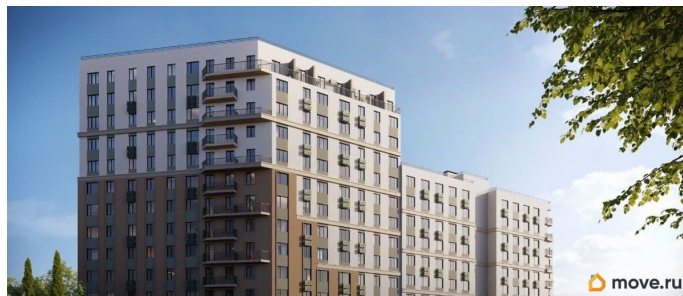

лифт

**Описание**

Продаётся 2-комнатная квартира в строящемся доме (Дом 1), срок сдачи: IV-кв. 2028, общей площадью 51.33 кв.м., на 4

для заметок

этаже. «Новый Судак» - кластер в Кварцевой долине Энергия кварца. Спокойствие гор. Ритм моря. Здесь начинается другая жизнь - спокойная, осознанная, наполненная светом, воздухом и внутренним равновесием. «Новый Судак» - первый в Судаке прогрессивный кластер, созданный для резидентов, которые ценят свой ритм, выбирают эстетику пространства и гармонию с природой.