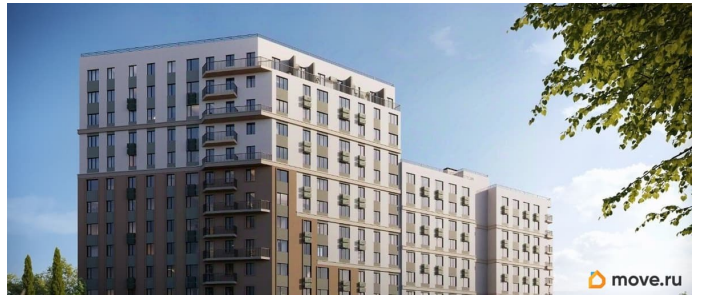

с отделкой

Квартира в новостройке

да

Год сдачи

4 квартал 2028 г.

лифт

Описание

Продаётся 2-комнатная квартира в строящемся доме (Дом 1), срок сдачи: IV-кв. 2028, общей площадью 51.46 кв.м., на 4

для заметок

этаже. «Новый Судак» - кластер в Кварцевой долине Энергия кварца. Спокойствие гор. Ритм моря. Здесь начинается другая жизнь - спокойная, осознанная, наполненная светом, воздухом и внутренним равновесием. «Новый Судак» - первый в Судаке прогрессивный кластер, созданный для резидентов, которые ценят свой ритм, выбирают эстетику пространства и гармонию с природой.