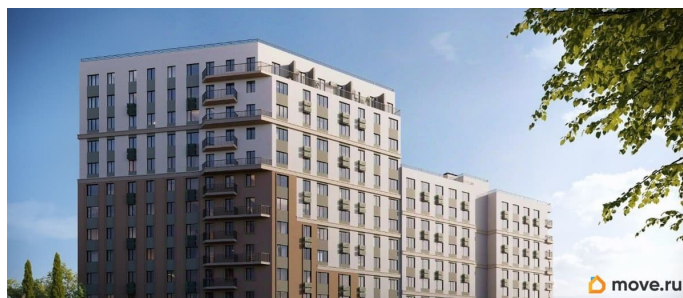

Ремонт

с отделкой

Квартира в новостройке

да

Год сдачи

4 квартал 2028 г.

лифт

Описание

Продаётся 2-комнатная квартира в строящемся доме (Дом 1), срок сдачи: IV-кв. 2028, общей площадью 51.33 кв.м., на 4

этаже. «Новый Судак» - кластер в Кварцевой долине Энергия кварца. Спокойствие гор. Ритм моря. Здесь начинается другая жизнь - спокойная, осознанная, наполненная светом, воздухом и внутренним равновесием. «Новый Судак» - первый в Судаке прогрессивный кластер, созданный для резидентов, которые ценят свой ритм, выбирают эстетику пространства и гармонию с природой.