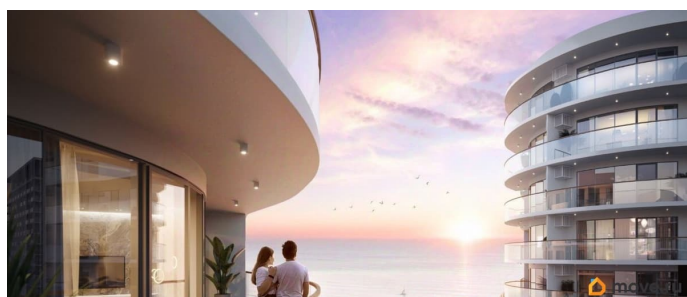

Рассрочка от 20%. Помощь в одобрении ипотеки. Для расчета условий Ваших платежей обратитесь, пожалуйста, в отдел продаж.