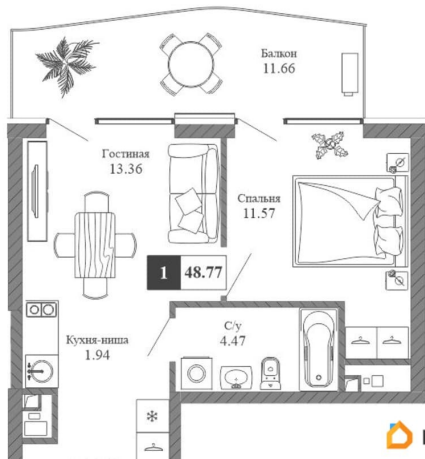

move.ru

Move.ru - вся недвижимость России