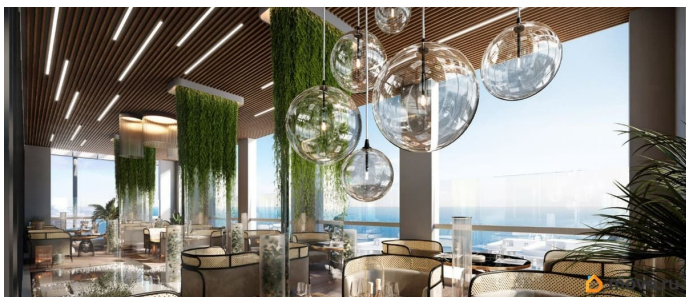

Рассрочка от 20%. Помощь в одобрении ипотеки. Для расчета условий Ваших платежей обратитесь, пожалуйста, в отдел продаж.