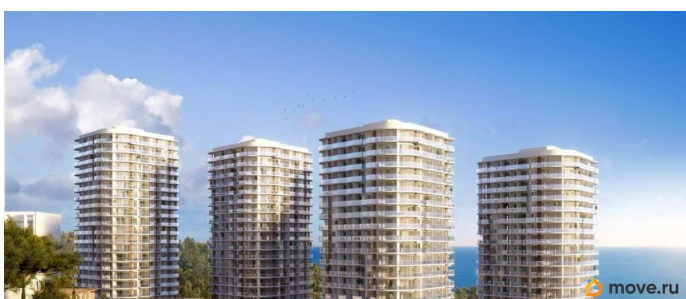

Рассрочка от 20%. Помощь в одобрении ипотеки. Для расчета условий Ваших платежей обратитесь, пожалуйста, в отдел продаж.