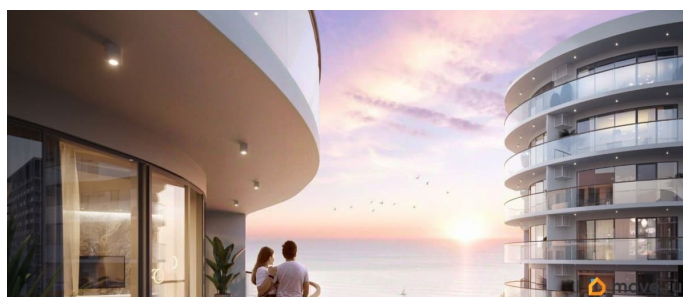

Рассрочка от 20%. Помощь в одобрении ипотеки. Для расчета условий Ваших платежей обратитесь, пожалуйста, в отдел продаж.