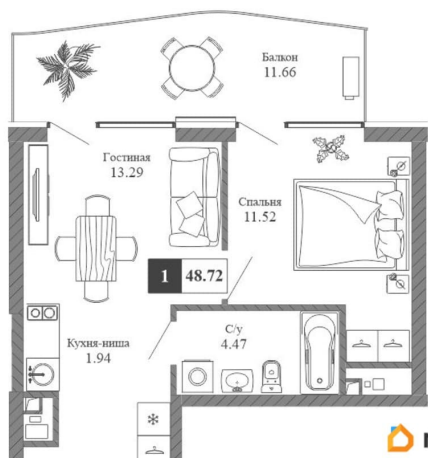

Рассрочка от 20%. Помощь в одобрении ипотеки. Для расчета условий Ваших платежей обратитесь, пожалуйста, в отдел продаж.