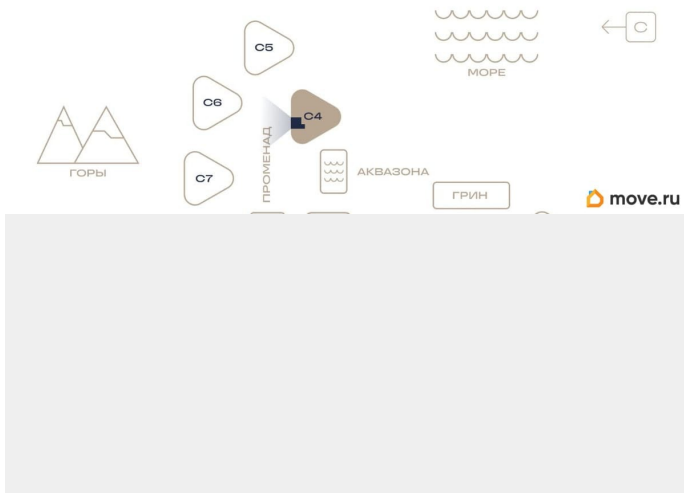

Move.ru - вся недвижимость России